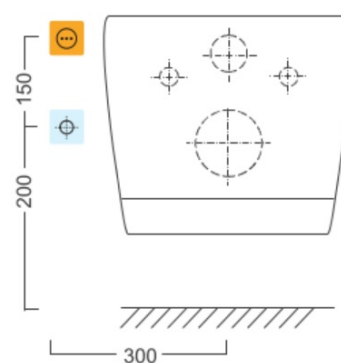

Kod: UB-6635RU

Podstawowe informacje

Marka: Sapho

Rozmiary

Szerokość: 388 mm

Głębokość: 504 mm

Właściwości

Kolor: Biały

Option A

Option B

-  Electrical outlet
-  Cold water connection