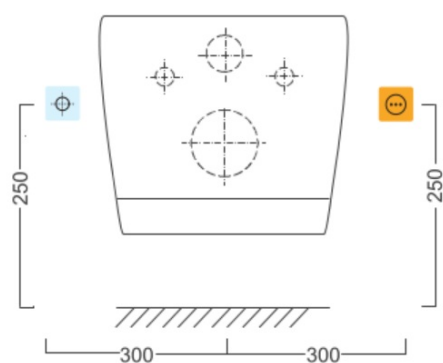

Karta techniczna

Option A