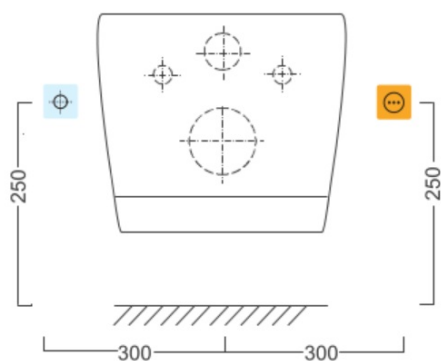

Karta techniczna

Option A