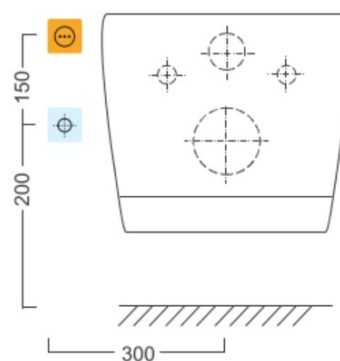

Option B

- Electrical outlet
- Cold water connection