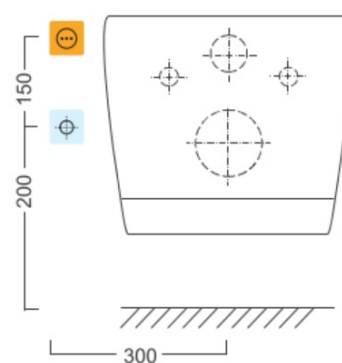

Kod: UB-6635RU

Podstawowe informacje

Marka: Sapho

Rozmiary

Szerokość: 388 mm

Głębokość: 504 mm

Właściwości

Kolor: Biały

Option A

Option B

-  Electrical outlet
-  Cold water connection