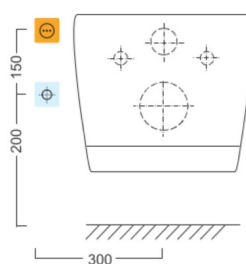

Kod: UB-6635RU

Rozmiary

Szerokość: 388 mm

Głębokość: 504 mm

Właściwości

Kolor: Biały

Materiał: Polypropylen

Gwarancja: 2 lata

Karta techniczna

Option A

Option B

 Electrical outlet
 Cold water connection