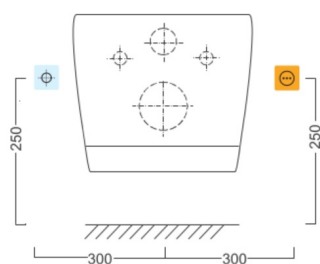

Kod: UB-6635RU

Rozmiary

Szerokość: 388 mm

Głębokość: 504 mm

Właściwości

Kolor: Biały

Materiał: Polypropylen

Gwarancja: 2 lata

Karta techniczna

Option A

Option B

 Electrical outlet
 Cold water connection