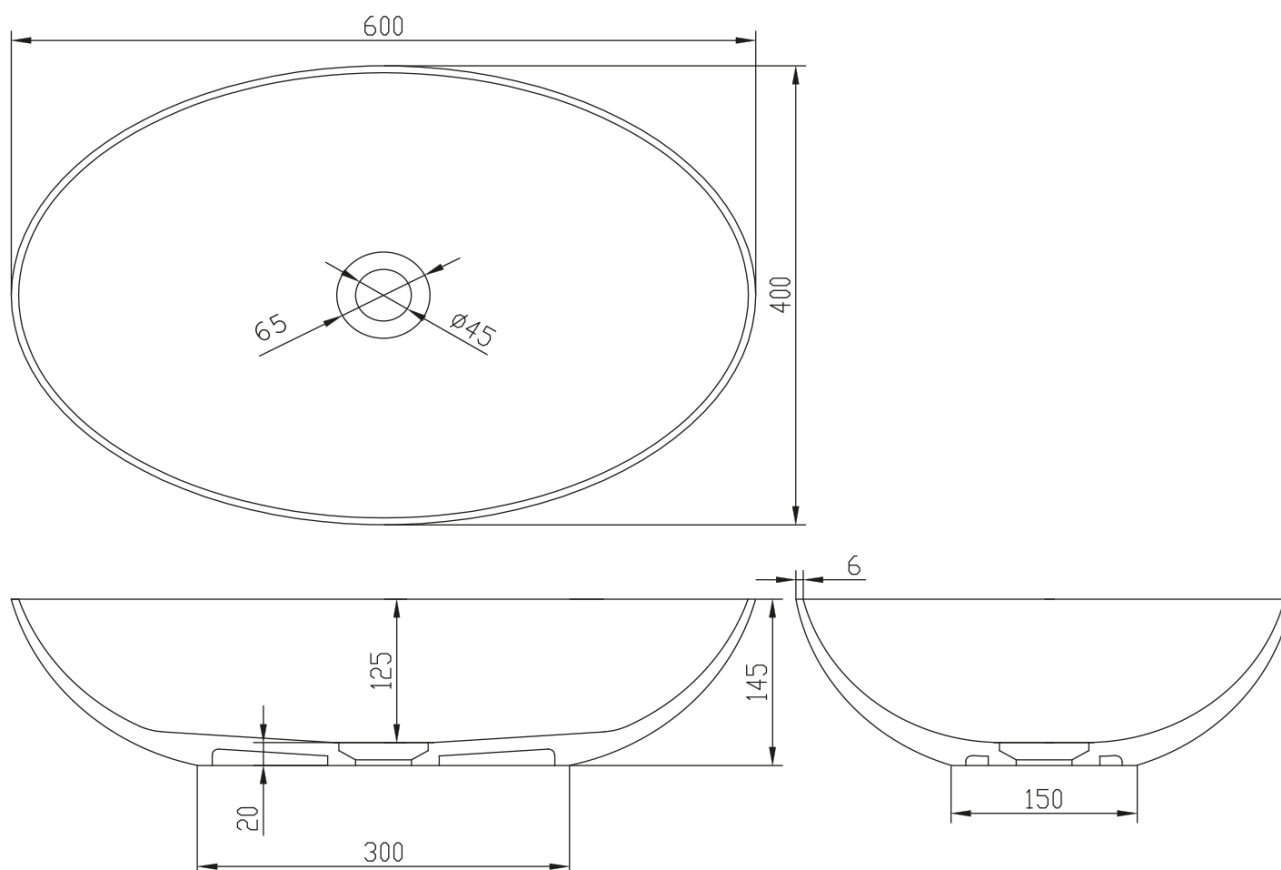

**FORMIGO umywalka betonowa nablátowa z odpływem,
60x40cm, ciemny brąz**

Kod: FG024

Podstawowe informacje

Marka: Sapho
Seria: FORMIGO

Rozmiary

Szerokość: 600 mm
Wysokość: 145 mm
Głębokość: 400 mm

Właściwości

Kolor: Brązowy
Materiał: Beton
Instalacja: Do postawienia
Typ umywalki: Umywalka nablátowa
Ilość otworów na baterię: Bez otworu
Przelew: NIE
Kształt: Owalny/Elipsa
Opakowanie zawiera: Korek
Waga / szt.: 10.341 kg
Opakowanie: 1 szt.
Gwarancja: 2 lata

Karta techniczna

FORMIGO umywalka betonowa nablutowa z odpływem,
60x40cm, ciemny brąz

 **SAPHO**