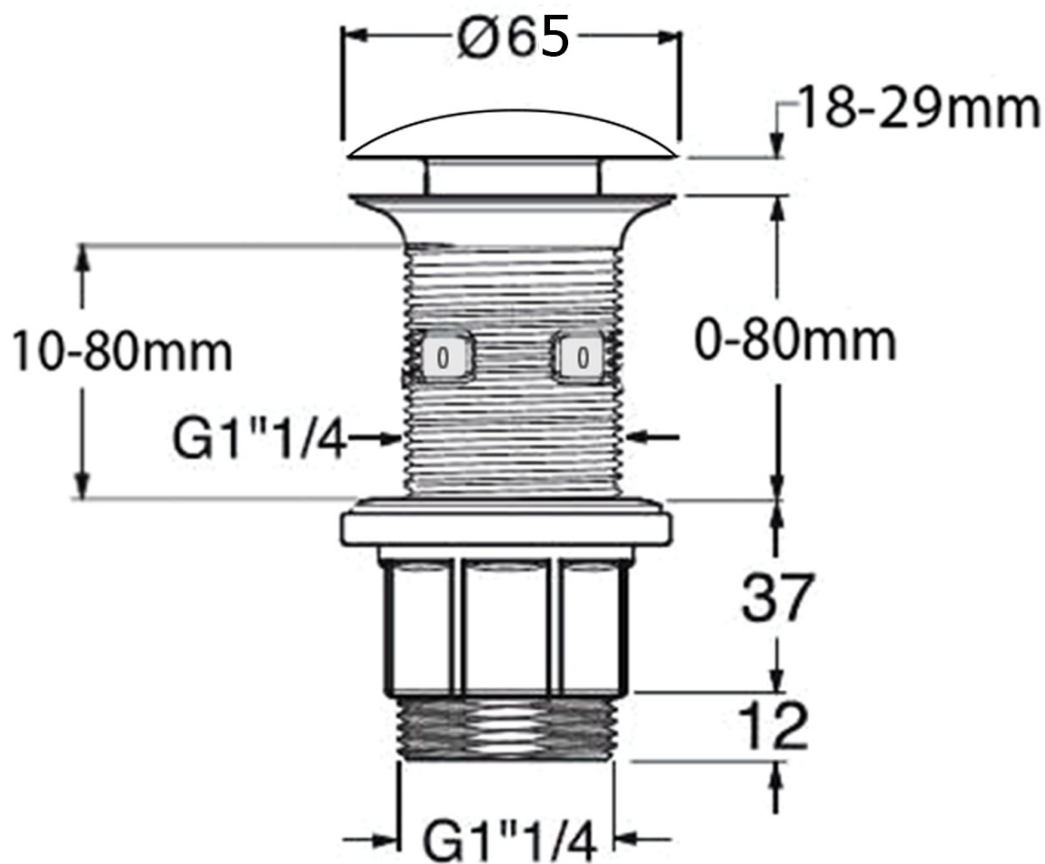

**FORMIGO umywalka betonowa nablutowa z odpływem,  
Ø 39cm, ciemny brąz**

**Kod:** FG034

**Podstawowe informacje**

**Marka:** Sapho  
**Seria:** FORMIGO

**Rozmiary**

**Średnica:** 390 mm  
**Szerokość:** 390 mm  
**Wysokość:** 140 mm  
**Głębokość:** 390 mm

**Właściwości**

**Kolor:** Brązowy  
**Materiał:** Beton  
**Instalacja:** Do postawienia  
**Typ umywalki:** Umywalka nablutowa  
**Ilość otworów na baterię:** Bez otworu  
**Przelew:** NIE  
**Kształt:** Okrągły  
**Opakowanie zawiera:** Korek  
**Waga / szt.:** 5.8 kg  
**Opakowanie:** 1 szt.  
**Gwarancja:** 2 lata

FORMIGO umywalka betonowa nablutowa z odpływem,  
Ø 39cm, ciemny brąz

 **SAPHO**

### Karta techniczna

FORMIGO umywalka betonowa nablutowa z odpływem,  
Ø 39cm, ciemny brąz

 **SAPHO**