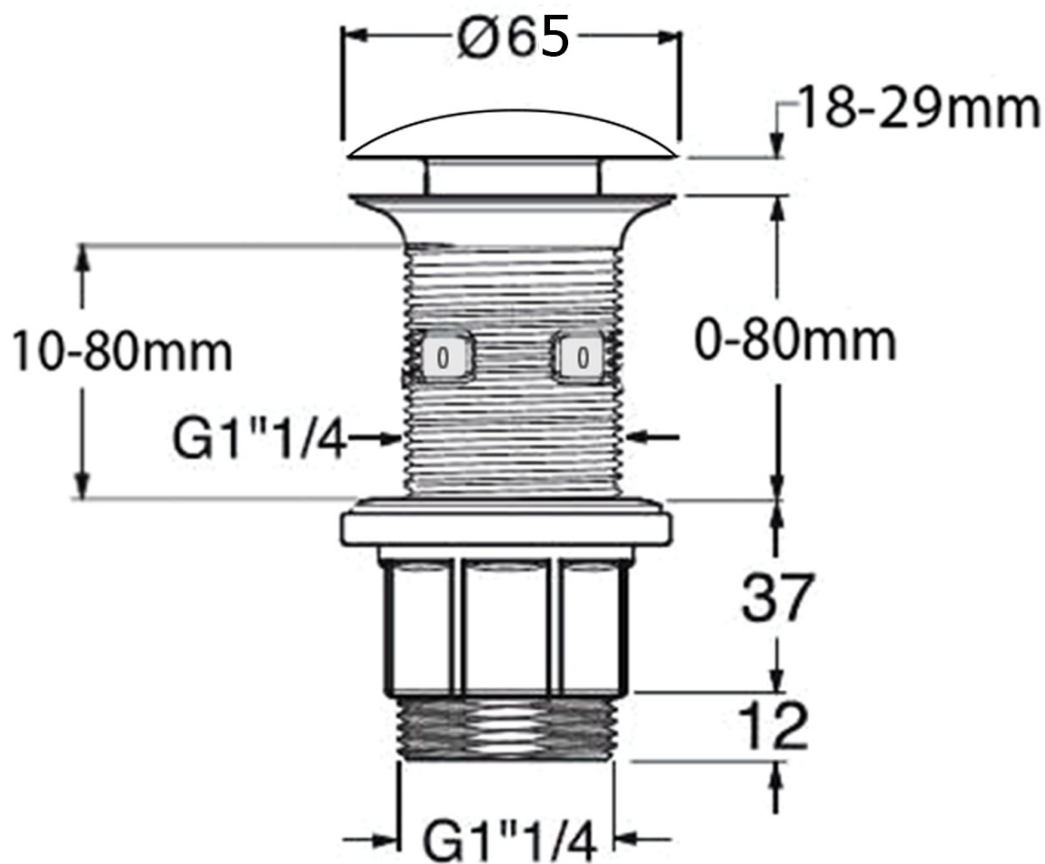

**FORMIGO umywalka betonowa nablutowa z odpływem,
Ø 39cm, ciemny brąz**

Kod: FG034

Podstawowe informacje

Marka: Sapho
Seria: FORMIGO

Rozmiary

Średnica: 390 mm
Szerokość: 390 mm
Wysokość: 140 mm
Głębokość: 390 mm

Właściwości

Kolor: Brązowy
Materiał: Beton
Instalacja: Do postawienia
Typ umywalki: Umywalka nablutowa
Ilość otworów na baterię: Bez otworu
Przelew: NIE
Kształt: Okrągły
Opakowanie zawiera: Korek
Waga / szt.: 5.8 kg
Opakowanie: 1 szt.
Gwarancja: 2 lata

FORMIGO umywalka betonowa nablatowa z odpływem,
Ø 39cm, ciemny brąz

SAPHO

Karta techniczna

FORMIGO umywalka betonowa nablátowa z odpływem,
Ø 39cm, ciemny brąz

 SAPHO