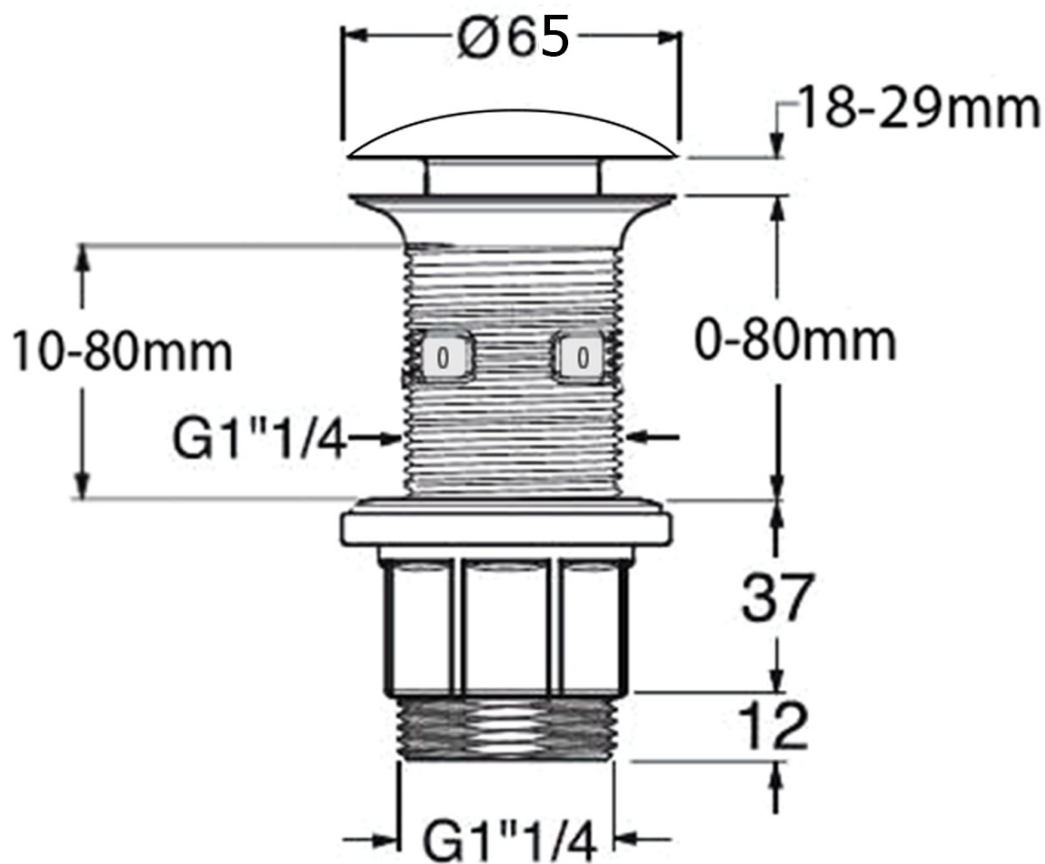

**FORMIGO umywalka betonowa nablutowa z odpływem,  
Ø 39cm, ciemny brąz**

**Kod:** FG034

**Podstawowe informacje**

**Marka:** Sapho  
**Seria:** FORMIGO

**Rozmiary**

**Średnica:** 390 mm  
**Szerokość:** 390 mm  
**Wysokość:** 140 mm  
**Głębokość:** 390 mm

**Właściwości**

**Kolor:** Brązowy  
**Materiał:** Beton  
**Instalacja:** Do postawienia  
**Typ umywalki:** Umywalka nablutowa  
**Ilość otworów na baterię:** Bez otworu  
**Przelew:** NIE  
**Kształt:** Okrągły  
**Opakowanie zawiera:** Korek  
**Waga / szt.:** 5.8 kg  
**Opakowanie:** 1 szt.  
**Gwarancja:** 2 lata

FORMIGO umywalka betonowa nablutowa z odpływem,  
Ø 39cm, ciemny brąz

**SAPHO**

### Karta techniczna

FORMIGO umywalka betonowa nablutowa z odpływem,  
Ø 39cm, ciemny brąz

 **SAPHO**