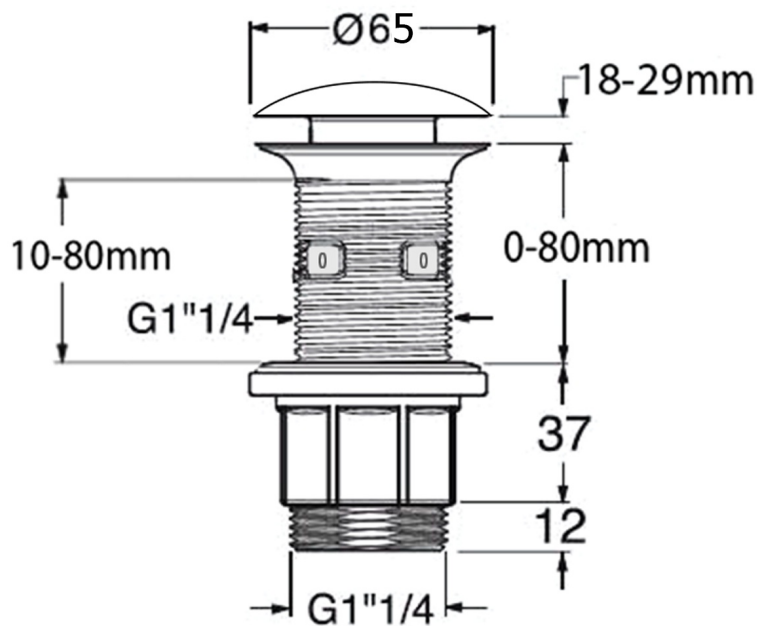

**FORMIGO umywalka betonowa nablátowa z odpływem,
Ø 39cm, ciemny brąz**

SAPHO

Kod: FG034

Rozmiary

Średnica: 390 mm
Szerokość: 390 mm
Wysokość: 140 mm
Głębokość: 390 mm

Właściwości

Kolor: Brązowy
Materiał: Beton
Gwarancja: 2 lata

Karta techniczna

FORMIGO umywalka betonowa nablutowa z odpływem,
Ø 39cm, ciemny brąz

 **SAPHO**