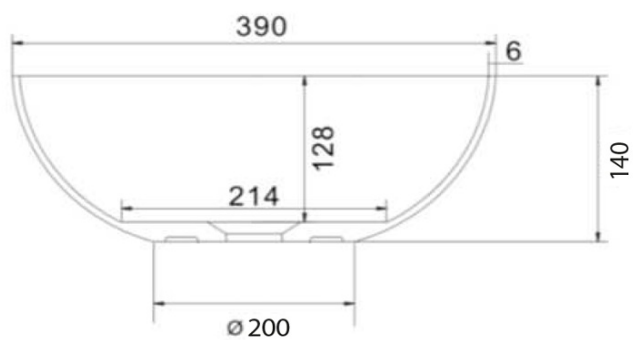

**FORMIGO umywalka betonowa nablutowa z odpływem,
Ø 39cm, szary**

Kod: FG039

Podstawowe informacje

Marka: Sapho
Seria: FORMIGO

Rozmiary

Średnica: 390 mm
Szerokość: 390 mm
Wysokość: 140 mm
Głębokość: 390 mm

Właściwości

Kolor: Szary
Materiał: Beton
Instalacja: Do postawienia
Typ umywalki: Umywalka nablutowa
Ilość otworów na baterię: Bez otworu
Przelew: NIE
Kształt: Okrągły
Opakowanie zawiera: Korek
Waga / szt.: 5.8 kg
Opakowanie: 1 szt.
Gwarancja: 2 lata

FORMIGO umywalka betonowa nablatowa z odpływem,
Ø 39cm, szary

Karta techniczna

FORMIGO umywalka betonowa nablátowa z odpływem,
Ø 39cm, szary

 **SAPHO**