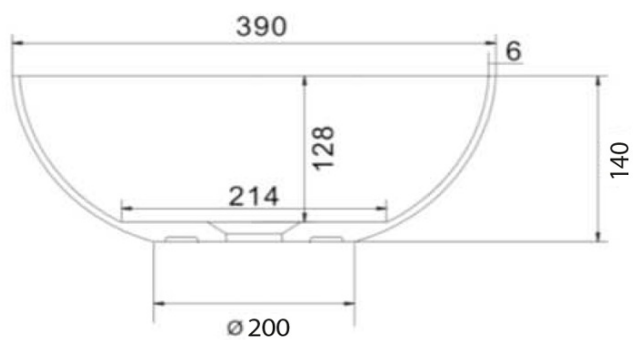

**FORMIGO umywalka betonowa nablutowa z odpływem,  
Ø 39cm, szary**

**Kod:** FG039

**Podstawowe informacje**

**Marka:** Sapho  
**Seria:** FORMIGO

**Rozmiary**

**Średnica:** 390 mm  
**Szerokość:** 390 mm  
**Wysokość:** 140 mm  
**Głębokość:** 390 mm

**Właściwości**

**Kolor:** Szary  
**Materiał:** Beton  
**Instalacja:** Do postawienia  
**Typ umywalki:** Umywalka nablutowa  
**Ilość otworów na baterię:** Bez otworu  
**Przelew:** NIE  
**Kształt:** Okrągły  
**Opakowanie zawiera:** Korek  
**Waga / szt.:** 5.8 kg  
**Opakowanie:** 1 szt.  
**Gwarancja:** 2 lata

FORMIGO umywalka betonowa nablatowa z odpływem,  
Ø 39cm, szary

## Karta techniczna

FORMIGO umywalka betonowa nablátowa z odpływem,  
Ø 39cm, szary

 **SAPHO**