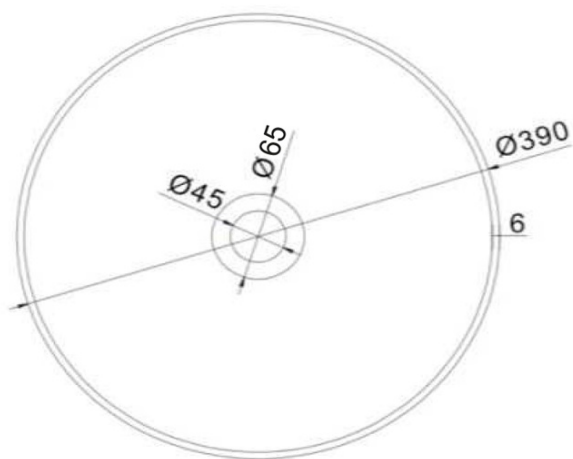

**FORMIGO umywalka betonowa nablutowa z odpływem,  
Ø 39cm, szary**

**Kod:** FG039

**Podstawowe informacje**

**Marka:** Sapho  
**Seria:** FORMIGO

**Rozmiary**

**Średnica:** 390 mm  
**Szerokość:** 390 mm  
**Wysokość:** 140 mm  
**Głębokość:** 390 mm

**Właściwości**

**Kolor:** Szary  
**Materiał:** Beton  
**Instalacja:** Do postawienia  
**Typ umywalki:** Umywalka nablutowa  
**Ilość otworów na baterię:** Bez otworu  
**Przelew:** NIE  
**Kształt:** Okrągły  
**Opakowanie zawiera:** Korek  
**Waga / szt.:** 5.8 kg  
**Opakowanie:** 1 szt.  
**Gwarancja:** 2 lata

FORMIGO umywalka betonowa nablatowa z odpływem,  
Ø 39cm, szary

## Karta techniczna

FORMIGO umywalka betonowa nablátowa z odpływem,  
Ø 39cm, szary

 **SAPHO**