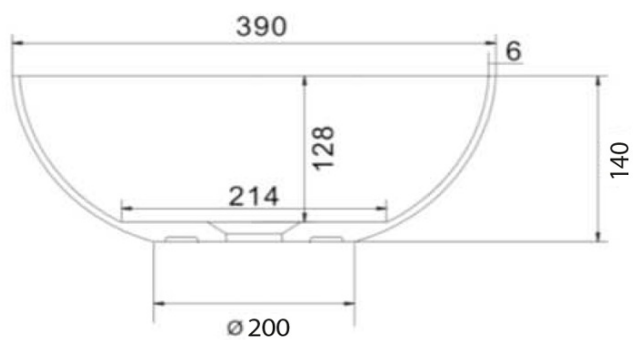

**FORMIGO umywalka betonowa nablutowa z odpływem,  
Ø 39cm, szary**

**Kod:** FG039

**Podstawowe informacje**

**Marka:** Sapho  
**Seria:** FORMIGO

**Rozmiary**

**Średnica:** 390 mm  
**Szerokość:** 390 mm  
**Wysokość:** 140 mm  
**Głębokość:** 390 mm

**Właściwości**

**Kolor:** Szary  
**Materiał:** Beton  
**Instalacja:** Do postawienia  
**Typ umywalki:** Umywalka nablutowa  
**Ilość otworów na baterię:** Bez otworu  
**Przelew:** NIE  
**Kształt:** Okrągły  
**Opakowanie zawiera:** Korek  
**Waga / szt.:** 5.8 kg  
**Opakowanie:** 1 szt.  
**Gwarancja:** 2 lata

FORMIGO umywalka betonowa nablátowa z odpływem,  
Ø 39cm, szary

 SAPHO

## Karta techniczna

FORMIGO umywalka betonowa nablutowa z odpływem,  
Ø 39cm, szary

 **SAPHO**