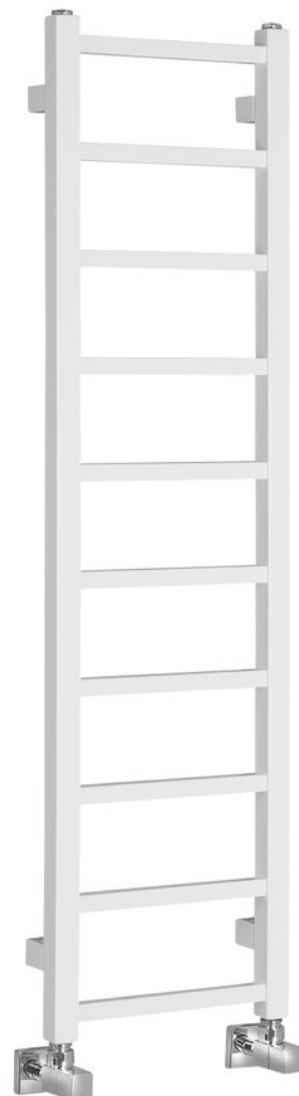

Kod: IR440

**Podstawowe informacje**

Marka: Sapho  
Seria: METRO LIGHT

**Rozmiary**

Szerokość: 300 mm  
Wysokość: 1140 mm  
Objętość: 2.4 l

**Właściwości**

Kolor: Biały  
Materiał: Stal  
Kształt: Kształt H  
Zalecana grzałka: 200 W  
Opcje ogrzewania: Ogrzewanie elektryczne, Ogrzewanie centralne/elektryczne, Ogrzewanie centralne

Rozstaw podłączenia: 270 mm  
Moc: 211 W  
Gradient temperatury: 75/65/20 °C  
Waga / szt.: 4.9 kg  
Opakowanie: 1 szt.  
Gwarancja: 2 lata

**Części zamienne**

Korek odpowietrzający G1/2" metalowy (Kod: 26169)