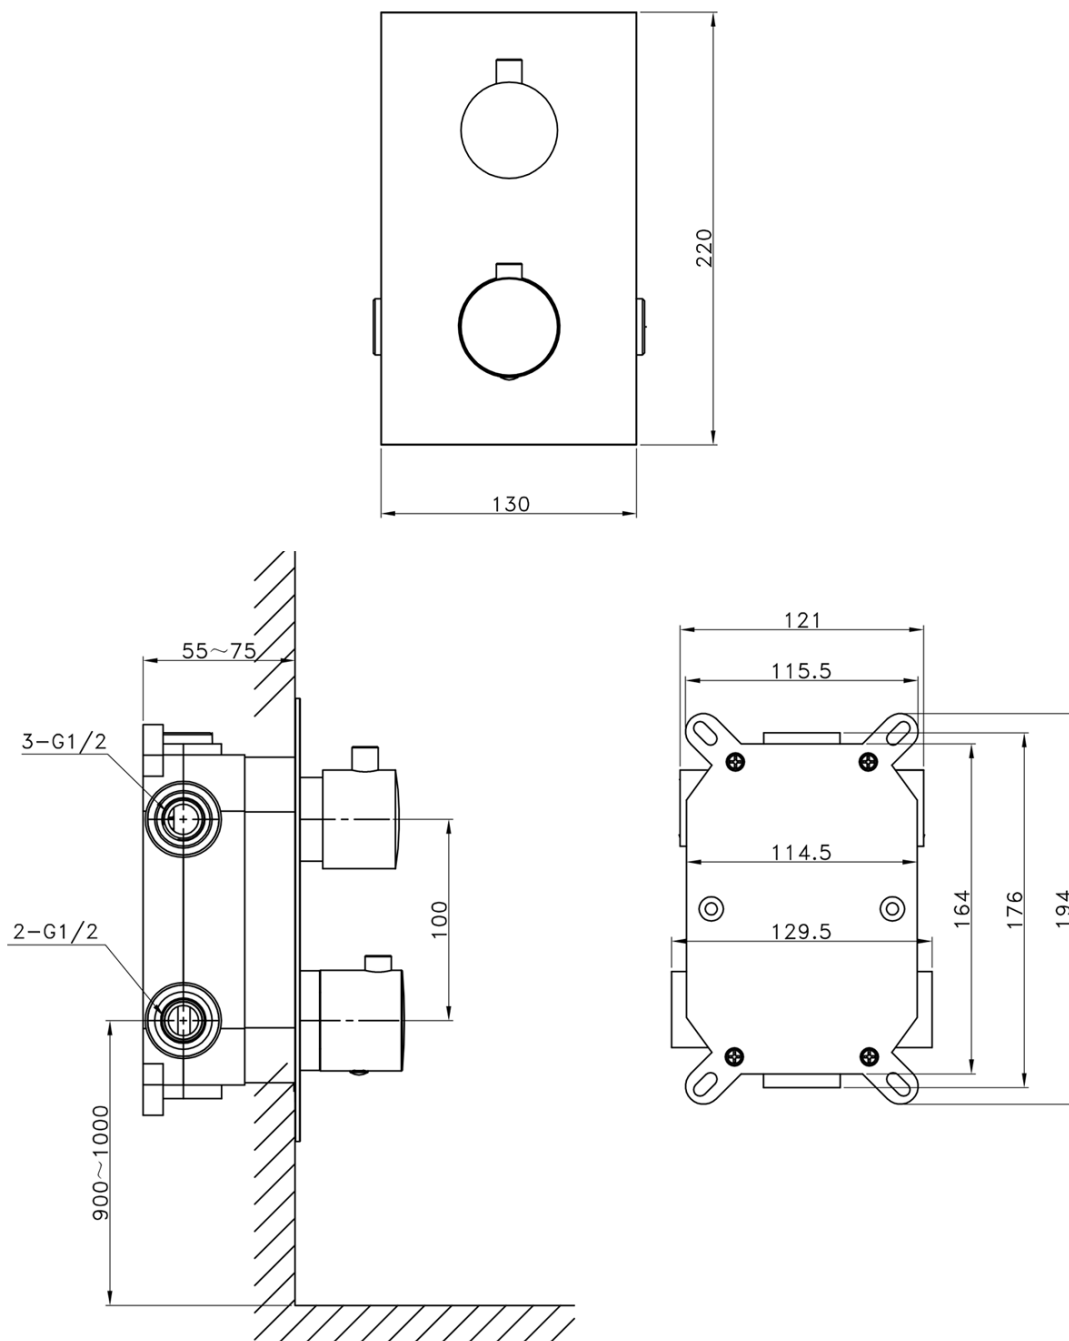

## Właściwości

Kolor: Chrom  
Materiał: Mosiądz  
Kształt: Kanciaste  
Instalacja: Podtynkowa  
Rodzaj sterowania: Termostat  
Rodzaj przełącznika: Obrotowy  
Funkcje prysznica: Deszcz, Kaskada  
Wyposażenie: AntiCalc, Zabezpieczenie przeciwko skręcaniu, 3 funkcyjna  
Waga / szt.: 11.0 kg  
Opakowanie: 5 szt.  
Gwarancja: 6 lat

## Części zamienne

Przełącznik, 3-funkcyjny (Kod: ND1102-63-1)  
Głowica termostatyczna zamienna (Kod: KU436)

Karta techniczna

**KIMURA zestaw prysznicowy z baterią podtynkową,  
termostat, 3 wyjścia, box podtynkowy, chrom**

pressione - pressure  
portata MAX - MAX flow

1	2	3	4	5	bar
16	19	22	25	28	l/min