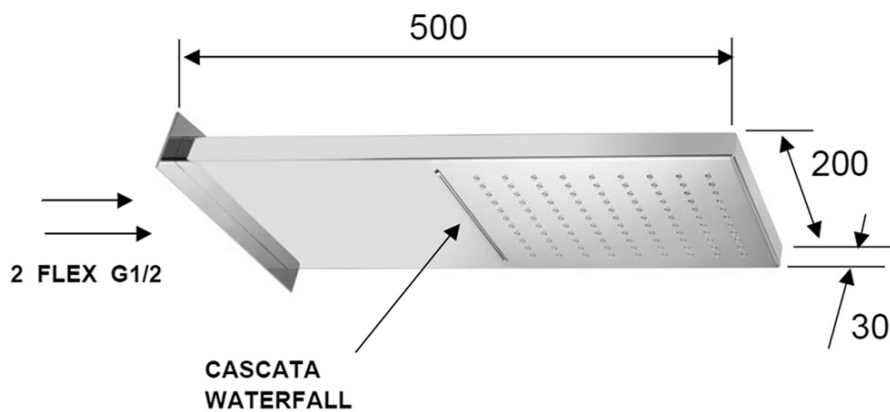

**KIMURA zestaw prysznicowy z baterią podtynkową,
termostat, 3 wyjścia, box podtynkowy, chrom**