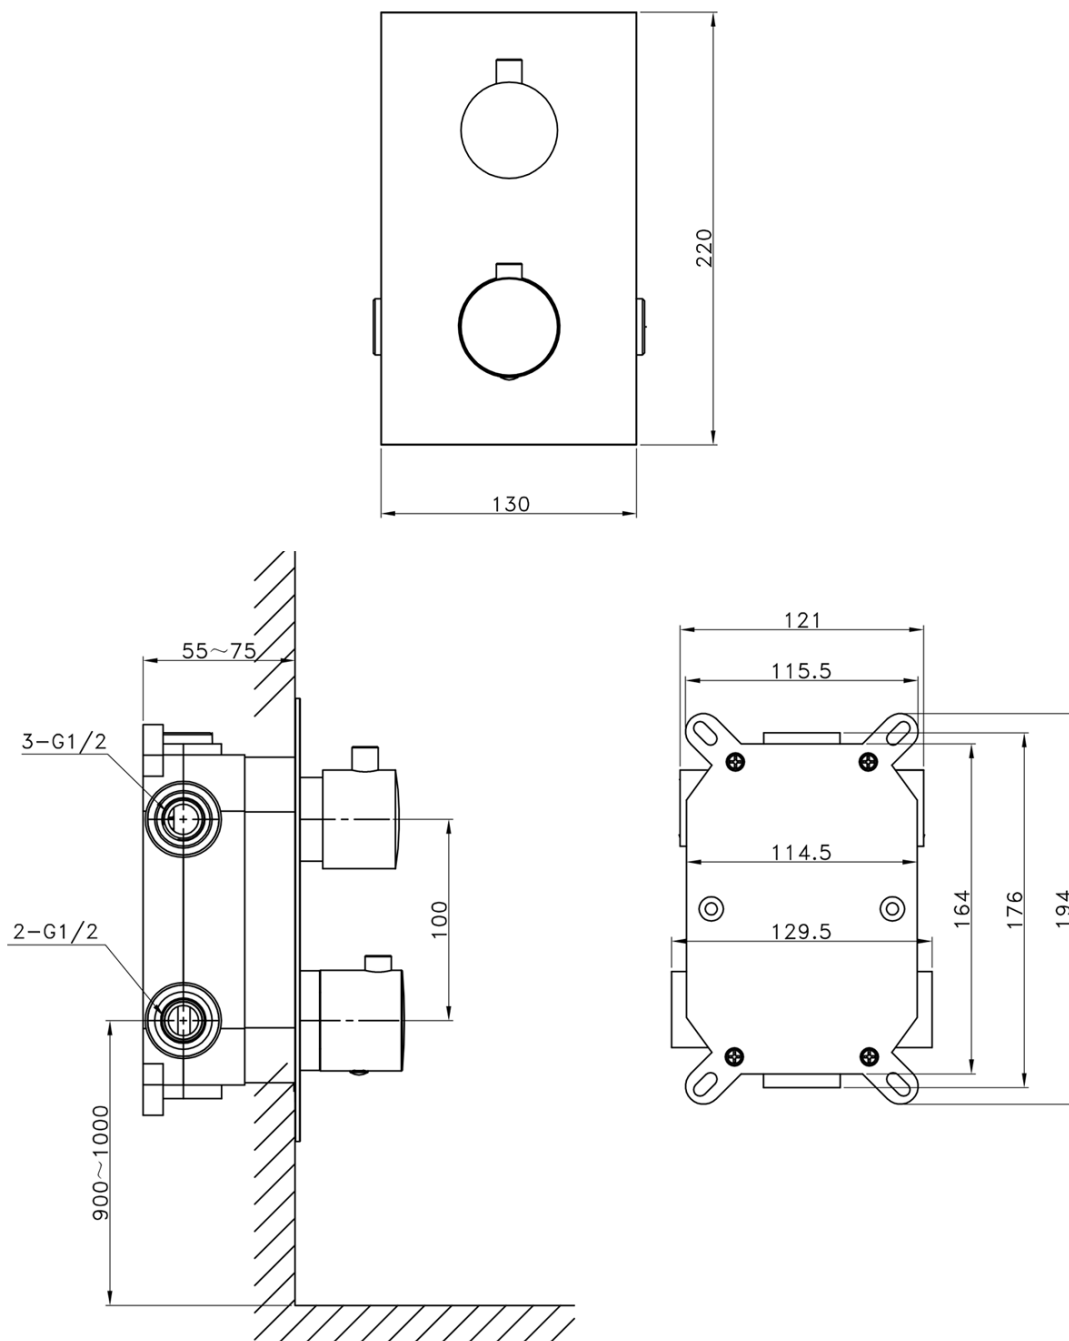

KIMURA zestaw prysznicowy z baterią podtynkową, termostat, 3 wyjścia, box podtynkowy, chrom

 **SAPHO**

Kod: KU383-21

Podstawowe informacje

Marka: Sapho
Seria: KIMURA

Właściwości

Kolor: Chrom
Materiał: Mosiądz
Kształt: Kanciaste
Instalacja: Podtynkowa
Rodzaj sterowania: Termostat
Rodzaj przełącznika: Obrotowy
Funkcje prysznica: Deszcz, Kaskada
Wyposażenie: AntiCalc, Zabezpieczenie przeciwko skręcaniu, 3 funkcyjna
Waga / szt.: 11.0 kg
Opakowanie: 5 szt.
Gwarancja: 6 lat

Części zamienne

Przełącznik, 3-funkcyjny (Kod: ND1102-63-1)
Głowica termostatyczna zamienna (Kod: KU436)

Karta techniczna

**KIMURA zestaw prysznicowy z baterią podtynkową,
termostat, 3 wyjścia, box podtynkowy, chrom**

pressione - pressure
portata MAX - MAX flow

1	2	3	4	5	bar
16	19	22	25	28	l/min