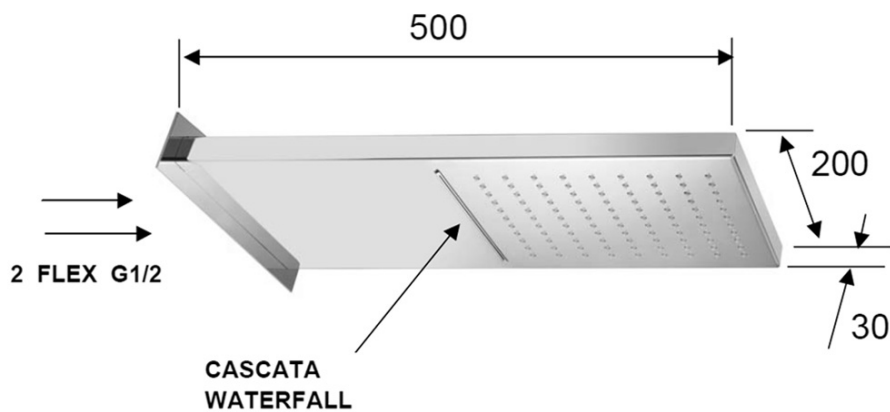

KIMURA zestaw prysznicowy z baterią podtynkową, termostat, 3 wyjścia, box podtynkowy, chrom

 **SAPHO**

Kod: KU383-21

Podstawowe informacje

Marka: Sapho
Seria: KIMURA

Właściwości

Kolor: Chrom
Materiał: Mosiądz
Kształt: Kanciaste
Instalacja: Podtynkowa
Rodzaj sterowania: Termostat
Rodzaj przełącznika: Obrotowy
Funkcje prysznica: Deszcz, Kaskada
Wyposażenie: AntiCalc, Zabezpieczenie przeciwko skręcaniu, 3 funkcyjna
Waga / szt.: 11.0 kg
Opakowanie: 5 szt.
Gwarancja: 6 lat

Części zamienne

Przełącznik, 3-funkcyjny (Kod: ND1102-63-1)
Głowica termostatyczna zamienna (Kod: KU436)

Karta techniczna

**KIMURA zestaw prysznicowy z baterią podtynkową,
termostat, 3 wyjścia, box podtynkowy, chrom**