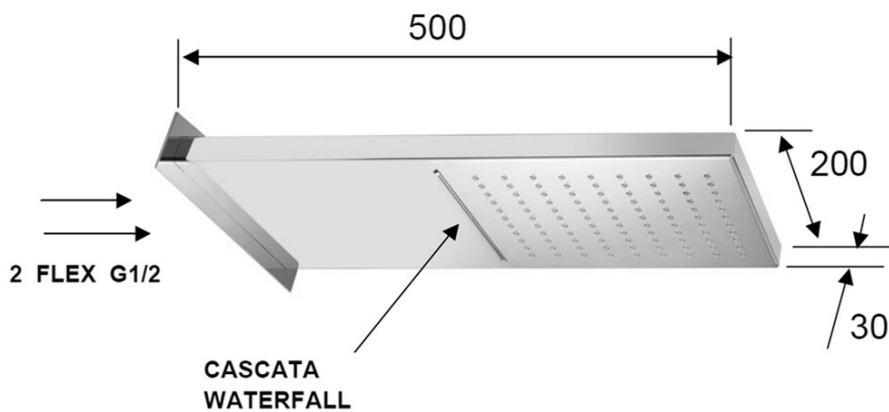

**KIMURA zestaw prysznicowy z baterią podtynkową,
termostat, 3 wyjścia, box podtynkowy, chrom**