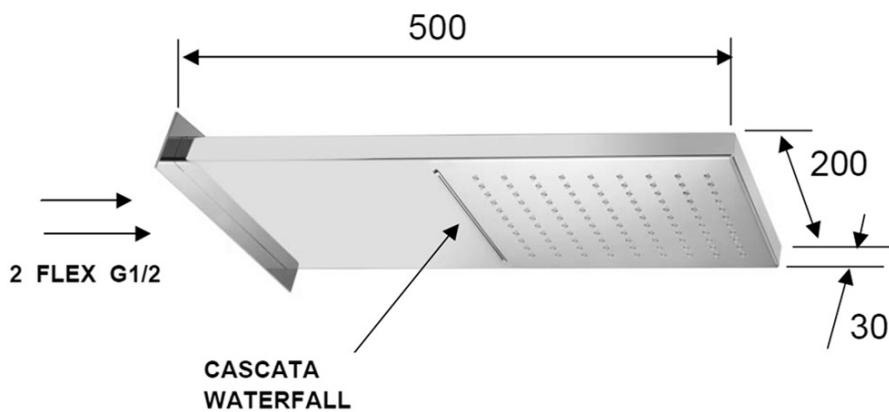

KIMURA zestaw prysznicowy z baterią podtynkową, termostat, 3 wyjścia, box podtynkowy, chrom

 **SAPHO**

Kod: KU383-21

Podstawowe informacje

Marka: Sapho
Seria: KIMURA

Właściwości

Kolor: Chrom
Materiał: Mosiądz
Kształt: Kanciaste
Instalacja: Podtynkowa
Rodzaj sterowania: Termostat
Rodzaj przełącznika: Obrotowy
Funkcje prysznica: Deszcz, Kaskada
Wyposażenie: AntiCalc, Zabezpieczenie przeciwko skręcaniu, 3 funkcyjna
Waga / szt.: 11.0 kg
Opakowanie: 5 szt.
Gwarancja: 6 lat

Części zamienne

Przełącznik, 3-funkcyjny (Kod: ND1102-63-1)
Głowica termostatyczna zamienna (Kod: KU436)

Karta techniczna

**KIMURA zestaw prysznicowy z baterią podtynkową,
termostat, 3 wyjścia, box podtynkowy, chrom**