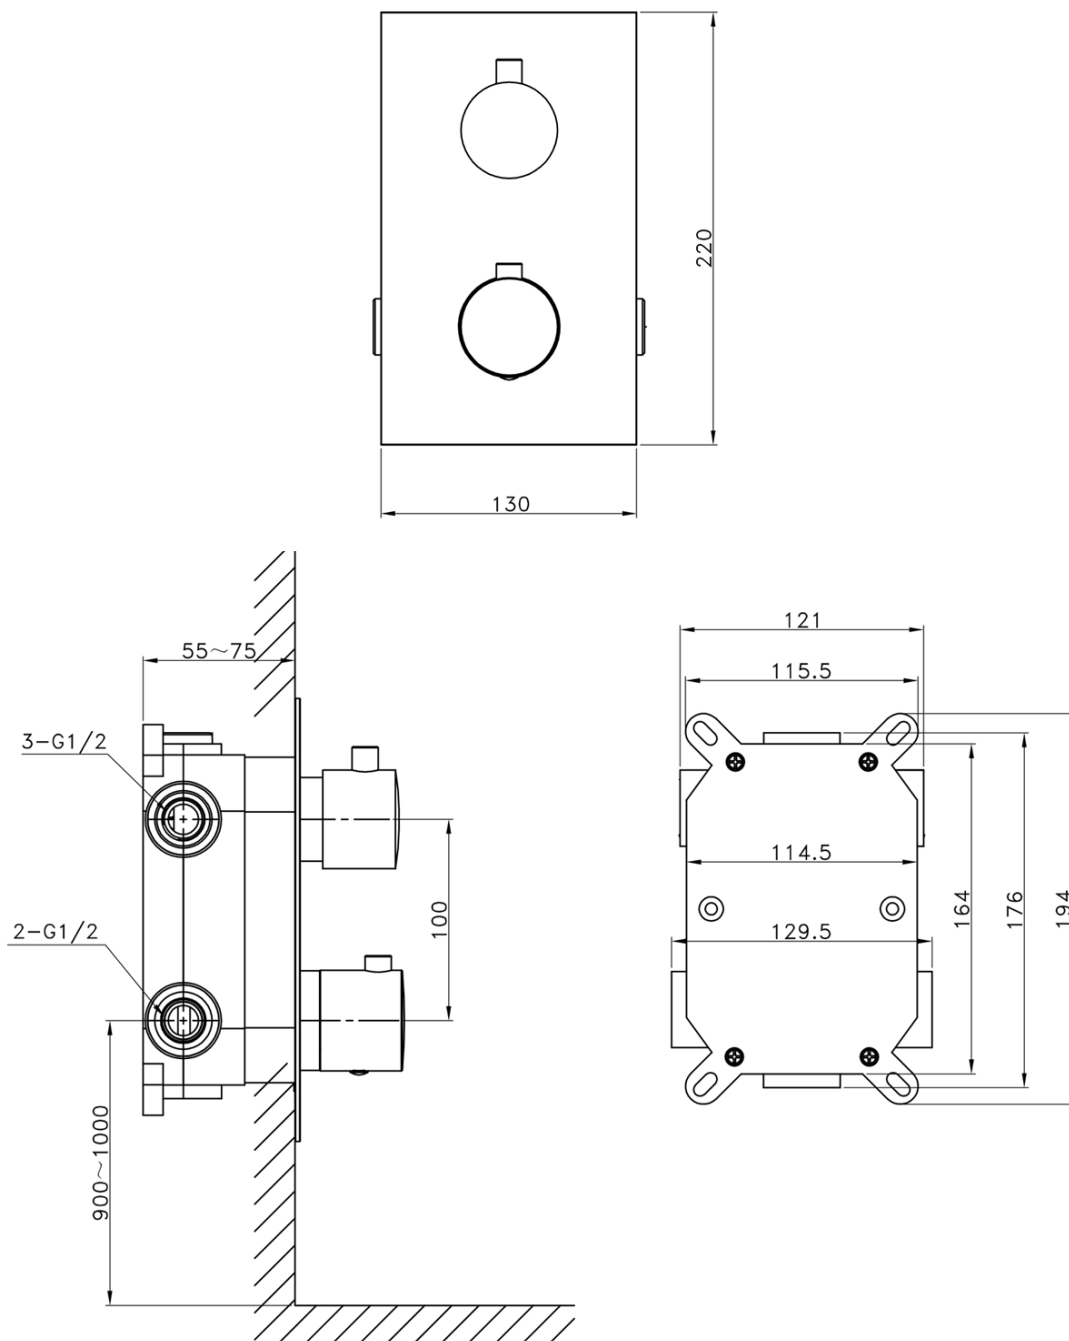

KIMURA zestaw prysznicowy z baterią podtynkową, termostat, 3 wyjścia, box podtynkowy, chrom

SAPHO

Kod: KU383-21

Podstawowe informacje

Marka: Sapho
Seria: KIMURA

Właściwości

Kolor: Chrom
Materiał: Mosiądz
Kształt: Kanciaste
Instalacja: Podtynkowa
Rodzaj sterowania: Termostat
Rodzaj przełącznika: Obrotowy
Funkcje prysznica: Deszcz, Kaskada
Wyposażenie: AntiCalc, Zabezpieczenie przeciwko skręcaniu, 3 funkcyjna
Waga / szt.: 11.0 kg
Opakowanie: 5 szt.
Gwarancja: 6 lat

Części zamienne

Przełącznik, 3-funkcyjny (Kod: ND1102-63-1)
Głowica termostatyczna zamienna (Kod: KU436)

Karta techniczna

**KIMURA zestaw prysznicowy z baterią podtynkową,
termostat, 3 wyjścia, box podtynkowy, chrom**

pressione - pressure
portata MAX - MAX flow

1	2	3	4	5	bar
16	19	22	25	28	l/min