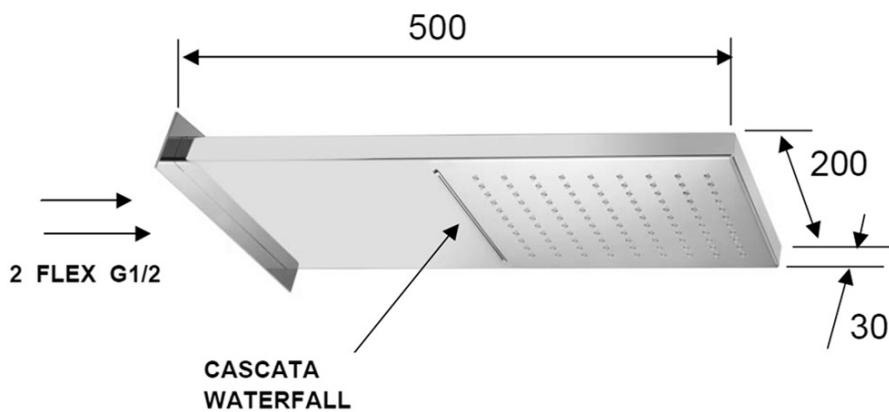

KIMURA zestaw prysznicowy z baterią podtynkową, termostat, 3 wyjścia, box podtynkowy, chrom

SAPHO

Kod: KU383-21

Podstawowe informacje

Marka: Sapho
Seria: KIMURA

Właściwości

Kolor: Chrom
Materiał: Mosiądz
Kształt: Kanciaste
Instalacja: Podtynkowa
Rodzaj sterowania: Termostat
Rodzaj przełącznika: Obrotowy
Funkcje prysznica: Deszcz, Kaskada
Wyposażenie: AntiCalc, Zabezpieczenie przeciwko skręcaniu, 3 funkcyjna
Waga / szt.: 11.0 kg
Opakowanie: 5 szt.
Gwarancja: 6 lat

Części zamienne

Przełącznik, 3-funkcyjny (Kod: ND1102-63-1)
Głowica termostatyczna zamienna (Kod: KU436)

Karta techniczna

**KIMURA zestaw prysznicowy z baterią podtynkową,
termostat, 3 wyjścia, box podtynkowy, chrom**