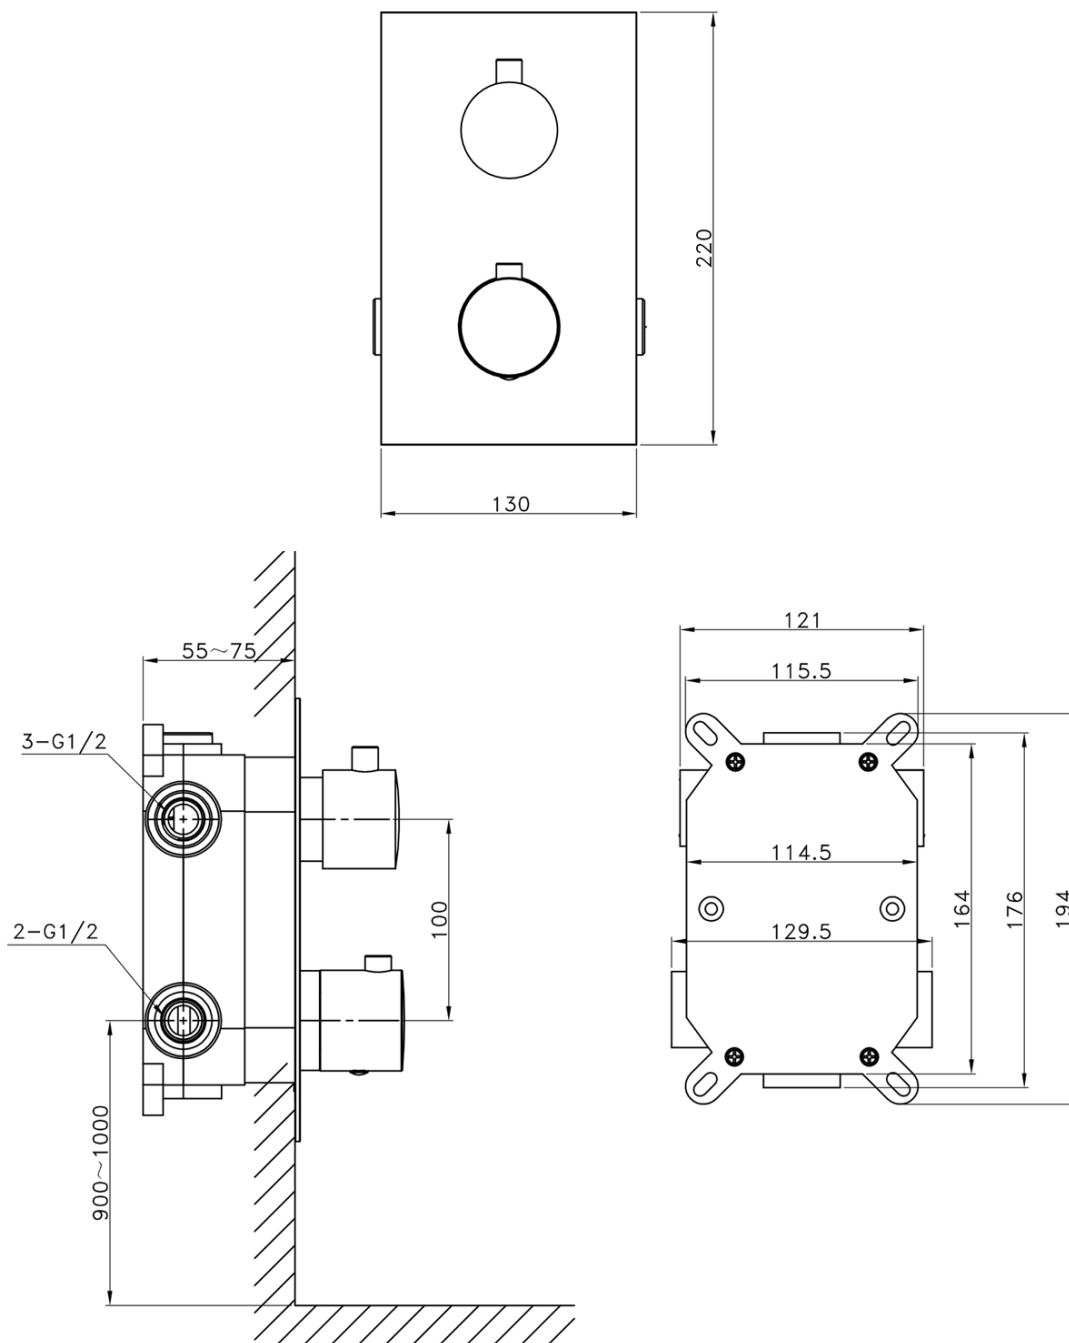

## Właściwości

Kolor: Chrom  
Materiał: Mosiądz  
Kształt: Kanciaste  
Instalacja: Podtynkowa  
Rodzaj sterowania: Termostat  
Rodzaj przełącznika: Obrotowy  
Funkcje prysznica: Deszcz, Kaskada  
Wyposażenie: AntiCalc, Zabezpieczenie przeciwko skręcaniu, 3 funkcyjna  
Waga / szt.: 11.0 kg  
Opakowanie: 5 szt.  
Gwarancja: 6 lat

## Części zamienne

Przełącznik, 3-funkcyjny (Kod: ND1102-63-1)  
Głowica termostatyczna zamienna (Kod: KU436)

Karta techniczna

**KIMURA zestaw prysznicowy z baterią podtynkową,  
termostat, 3 wyjścia, box podtynkowy, chrom**

pressione - pressure  
portata MAX - MAX flow

1	2	3	4	5	bar
16	19	22	25	28	l/min