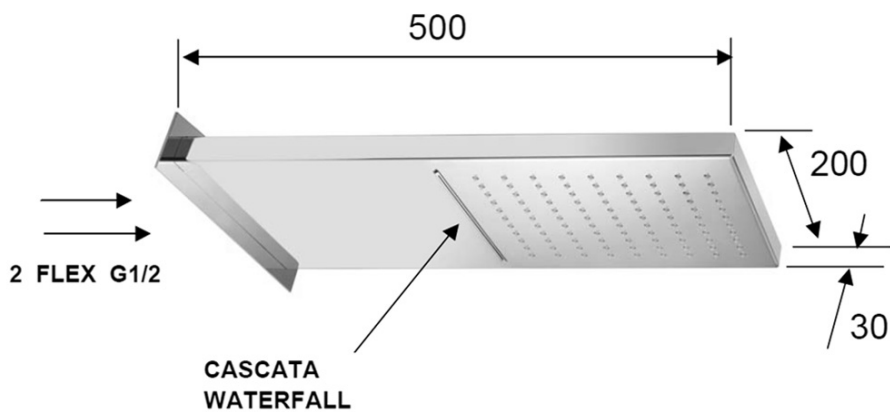

**KIMURA zestaw prysznicowy z baterią podtynkową,
termostat, 3 wyjścia, box podtynkowy, chrom**