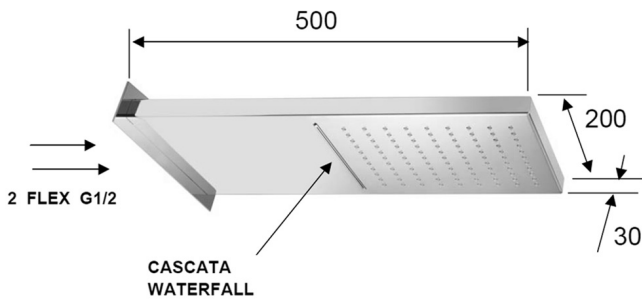

KIMURA zestaw prysznicowy z baterią podtynkową, termostat, 3 wyjścia, box podtynkowy, chrom

Kod: KU383-21

Właściwości

Kolor: Chrom
Materiał: Mosiądz
Gwarancja: 6 lat

**Karta techniczna**

pressione - pressure
portata MAX - MAX flow