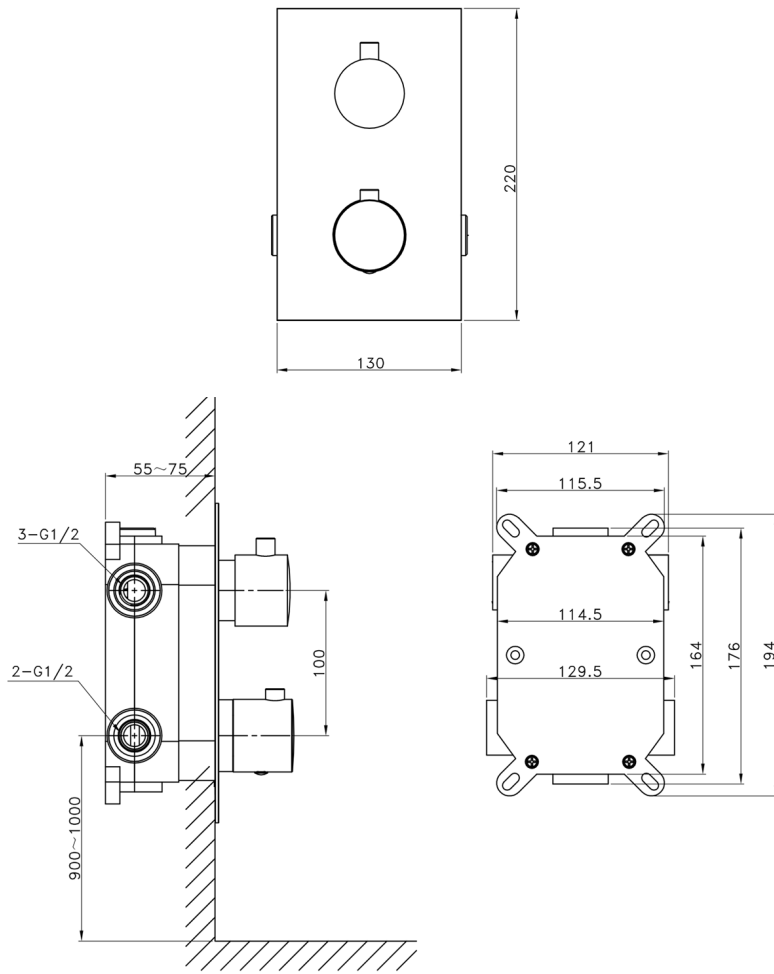

KIMURA zestaw prysznicowy z baterią podtynkową, termostat, 3 wyjścia, box podtynkowy, chrom

Kod: KU383-21

Właściwości

Kolor: Chrom
Materiał: Mosiądz
Gwarancja: 6 lat

**Karta techniczna**

pressione - pressure
portata MAX - MAX flow

1	2	3	4	5	bar
16	19	22	25	28	l/min