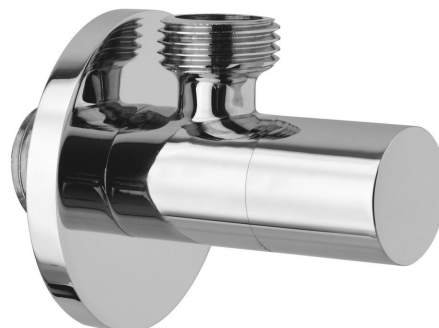

## Zawór kątowy z rozetą 3/8" x 1/2", chrom

 **SAPHO**

Kod: SL011

### Podstawowe informacje

Marka: Sapho

### Właściwości

Kolor: Chrom  
Materiał: Mosiądz  
Rozmiar gwintu: 1/2"x3/8"  
Wyposażenie: Bez filtra  
Waga / szt.: 0.16 kg  
Opakowanie: 1 szt.  
Gwarancja: 2 lata

Karta techniczna