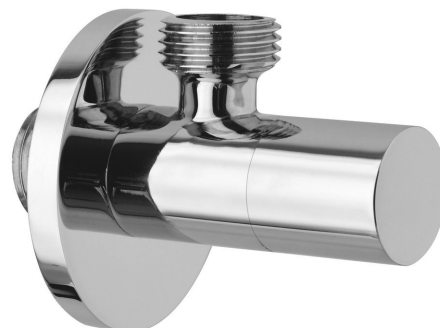

Zawór kątowy z rozetą 3/8" x 1/2", chrom

Kod: SL011

Podstawowe informacje

Marka: Sapho

Właściwości

Kolor: Chrom
Materiał: Mosiądz
Rozmiar gwintu: 1/2"x3/8"
Wyposażenie: Bez filtra
Waga / szt.: 0.16 kg
Opakowanie: 1 szt.
Gwarancja: 2 lata