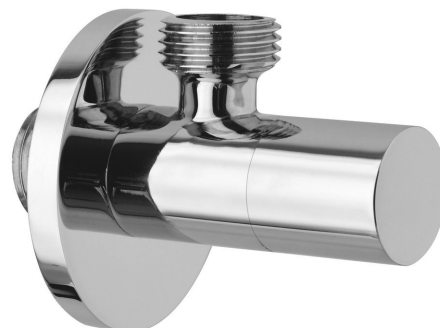

## Zawór kątowy z rozetą 3/8" x 1/2", chrom

Kod: SL011

### Podstawowe informacje

Marka: Sapho

### Właściwości

Kolor: Chrom  
Materiał: Mosiądz  
Rozmiar gwintu: 1/2"x3/8"  
Wyposażenie: Bez filtra  
Waga / szt.: 0.16 kg  
Opakowanie: 1 szt.  
Gwarancja: 2 lata

Karta techniczna