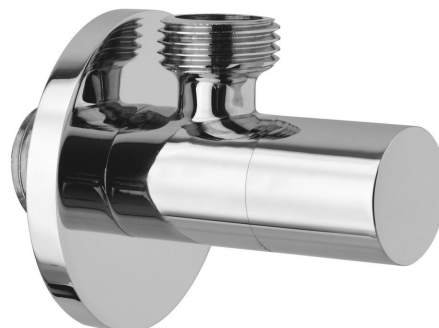

Zawór kątowy z rozetą 3/8" x 1/2", chrom

Kod: SL011

Podstawowe informacje

Marka: Sapho

Właściwości

Kolor: Chrom
Materiał: Mosiądz
Rozmiar gwintu: 1/2"x3/8"
Wyposażenie: Bez filtra
Waga / szt.: 0.16 kg
Opakowanie: 1 szt.
Gwarancja: 2 lata