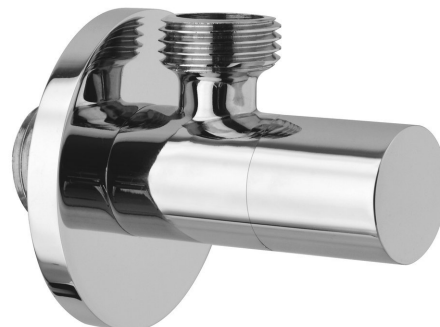

Zawór kątowy z rozetą 3/8" x 1/2", chrom

Kod: SL011

Właściwości

Kolor: Chrom
 Materiał: Mosiądz
 Gwarancja: 2 lata

Karta techniczna