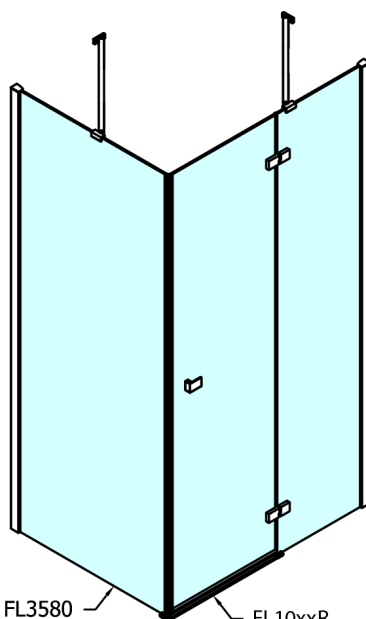

FORTIS ścianka boczna, 1200mm, szkło czyste

Kod: FL3512

Rozmiary

Szerokość: 1200 mm

Wysokość: 2000 mm

Właściwości

Gwarancja: 2 lata

Karta techniczna

Dwie	A (mm)	B (mm)	C (mm)
FL1080	785-801	≈ 200	779-795
FL1090	885-901	≈ 300	879-895
FL1010	985-1001	≈ 400	979-995
FL1011	1085-1101	≈ 500	1079-1095
FL1012	1185-1201	≈ 600	1179-1195
FL1113	1285-1301	≈ 700	1279-1295
FL1114	1385-1401	≈ 800	1379-1395
FL1115	1485-1501	≈ 900	1479-1495

Boční stěna	E	D
FL3580	785-801	779-795
FL3590	885-901	879-895
FL3510	985-1001	979-995
FL3511	1085-1101	1079-1095
FL3512	1185-1201	1179-1195

FL10xxL
FL11xxL

FL3580
FL3590
FL3510
FL3511
FL3512

FL3580
FL3590
FL3510
FL3511
FL3512