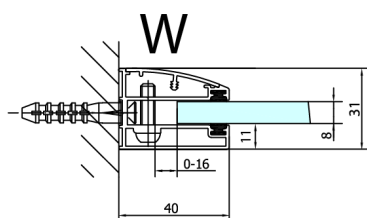

Karta techniczna

Dwie	A (mm)	B (mm)	C (mm)
FL1080	785-801	≈ 200	779-795
FL1090	885-901	≈ 300	879-895
FL1010	985-1001	≈ 400	979-995
FL1011	1085-1101	≈ 500	1079-1095
FL1012	1185-1201	≈ 600	1179-1195
FL1113	1285-1301	≈ 700	1279-1295
FL1114	1385-1401	≈ 800	1379-1395
FL1115	1485-1501	≈ 900	1479-1495

Boční stěna	E	D
FL3580	785-801	779-795
FL3590	885-901	879-895
FL3510	985-1001	979-995
FL3511	1085-1101	1079-1095
FL3512	1185-1201	1179-1195