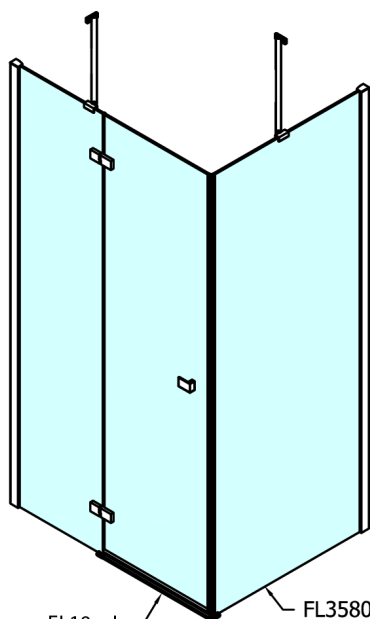

FORTIS ścianka boczna, 1200mm, szkło czyste

Kod: FL3512

Rozmiary

Szerokość: 1200 mm

Wysokość: 2000 mm

Właściwości

Gwarancja: 2 lata

Karta techniczna

Dwie	A (mm)	B (mm)	C (mm)
FL1080	785-801	≈ 200	779-795
FL1090	885-901	≈ 300	879-895
FL1010	985-1001	≈ 400	979-995
FL1011	1085-1101	≈ 500	1079-1095
FL1012	1185-1201	≈ 600	1179-1195
FL1113	1285-1301	≈ 700	1279-1295
FL1114	1385-1401	≈ 800	1379-1395
FL1115	1485-1501	≈ 900	1479-1495

Boční stěna	E	D
FL3580	785-801	779-795
FL3590	885-901	879-895
FL3510	985-1001	979-995
FL3511	1085-1101	1079-1095
FL3512	1185-1201	1179-1195

FL10xxL
FL11xxL

FL3580
FL3590
FL3510
FL3511
FL3512

FL3580
FL3590
FL3510
FL3511
FL3512