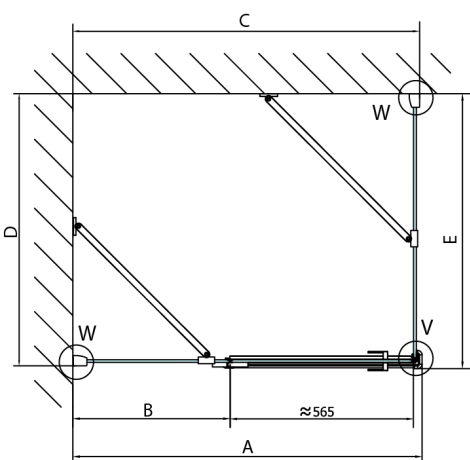

Karta techniczna

Dwie	A (mm)	B (mm)	C (mm)
FL1080	785-801	≈ 200	779-795
FL1090	885-901	≈ 300	879-895
FL1010	985-1001	≈ 400	979-995
FL1011	1085-1101	≈ 500	1079-1095
FL1012	1185-1201	≈ 600	1179-1195
FL1113	1285-1301	≈ 700	1279-1295
FL1114	1385-1401	≈ 800	1379-1395
FL1115	1485-1501	≈ 900	1479-1495

Boční stěna	E	D
FL3580	785-801	779-795
FL3590	885-901	879-895
FL3510	985-1001	979-995
FL3511	1085-1101	1079-1095
FL3512	1185-1201	1179-1195