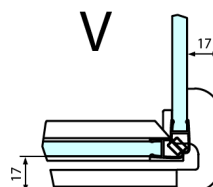

Karta techniczna

Dwie	A (mm)	B (mm)	C (mm)
FL1080	785-801	≈ 200	779-795
FL1090	885-901	≈ 300	879-895
FL1010	985-1001	≈ 400	979-995
FL1011	1085-1101	≈ 500	1079-1095
FL1012	1185-1201	≈ 600	1179-1195
FL1113	1285-1301	≈ 700	1279-1295
FL1114	1385-1401	≈ 800	1379-1395
FL1115	1485-1501	≈ 900	1479-1495

Boční stěna	E	D
FL3580	785-801	779-795
FL3590	885-901	879-895
FL3510	985-1001	979-995
FL3511	1085-1101	1079-1095
FL3512	1185-1201	1179-1195