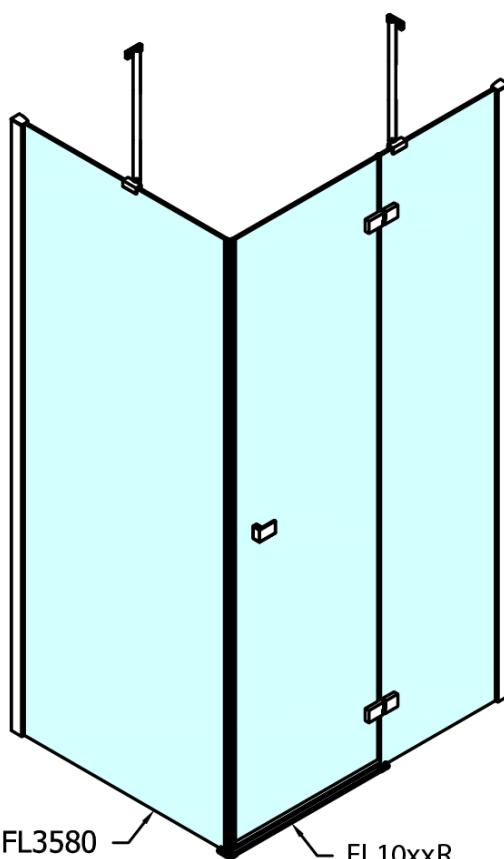

## FORTIS ścianka boczna, 1100mm, szkło czyste

Kod: FL3511

### Rozmiary

Szerokość: 1100 mm

Wysokość: 2000 mm

### Właściwości

Kolor profilu: Chrom - Aluminium polerowane

Kształt: Ścianka stała do drzwi prysznicowych

Rodzaj szkła: Szkło czyste

Wykończenie szkła: Antidrop

Grubość szkła: 8 mm

Waga / szt.: 47.0 kg

Opakowanie: 1 szt.

Gwarancja: 2 lata

Karta techniczna

FL10xxL  
FL11xxL

FL3580  
FL3590  
FL3510  
FL3511  
FL3512

FL3580  
FL3590  
FL3510  
FL3511  
FL3512

FL10xxR  
FL11xxR

Dveře	A (mm)	B (mm)	C (mm)
FL1080	785-801	≈ 200	779-795
FL1090	885-901	≈ 300	879-895
FL1010	985-1001	≈ 400	979-995
FL1011	1085-1101	≈ 500	1079-1095
FL1012	1185-1201	≈ 600	1179-1195
FL1113	1285-1301	≈ 700	1279-1295
FL1114	1385-1401	≈ 800	1379-1395
FL1115	1485-1501	≈ 900	1479-1495