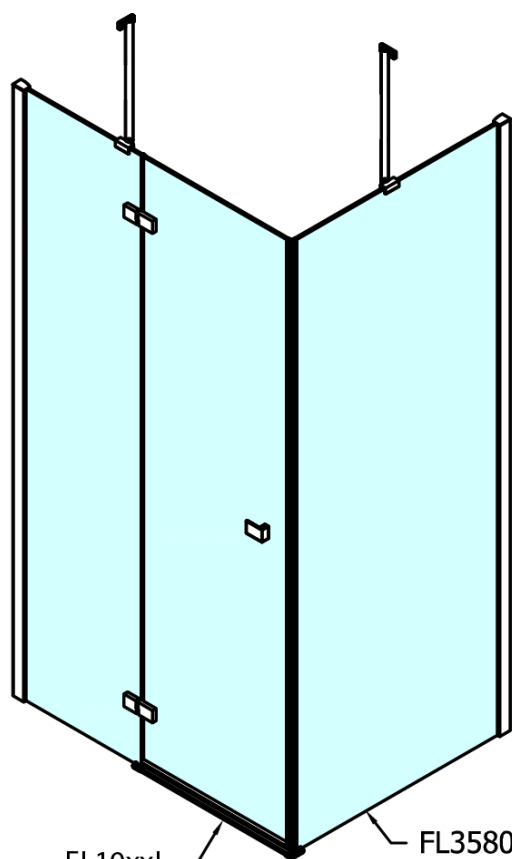

## FORTIS ścianka boczna, 1100mm, szkło czyste

Kod: FL3511

### Rozmiary

Szerokość: 1100 mm

Wysokość: 2000 mm

### Właściwości

Kolor profilu: Chrom - Aluminium polerowane

Kształt: Ścianka stała do drzwi prysznicowych

Rodzaj szkła: Szkło czyste

Wykończenie szkła: Antidrop

Grubość szkła: 8 mm

Waga / szt.: 47.0 kg

Opakowanie: 1 szt.

Gwarancja: 2 lata

Karta techniczna

FL10xxL  
FL11xxL

FL3580  
FL3590  
FL3510  
FL3511  
FL3512

FL3580  
FL3590  
FL3510  
FL3511  
FL3512

FL10xxR  
FL11xxR

Dveře	A (mm)	B (mm)	C (mm)
FL1080	785-801	≈ 200	779-795
FL1090	885-901	≈ 300	879-895
FL1010	985-1001	≈ 400	979-995
FL1011	1085-1101	≈ 500	1079-1095
FL1012	1185-1201	≈ 600	1179-1195
FL1113	1285-1301	≈ 700	1279-1295
FL1114	1385-1401	≈ 800	1379-1395
FL1115	1485-1501	≈ 900	1479-1495