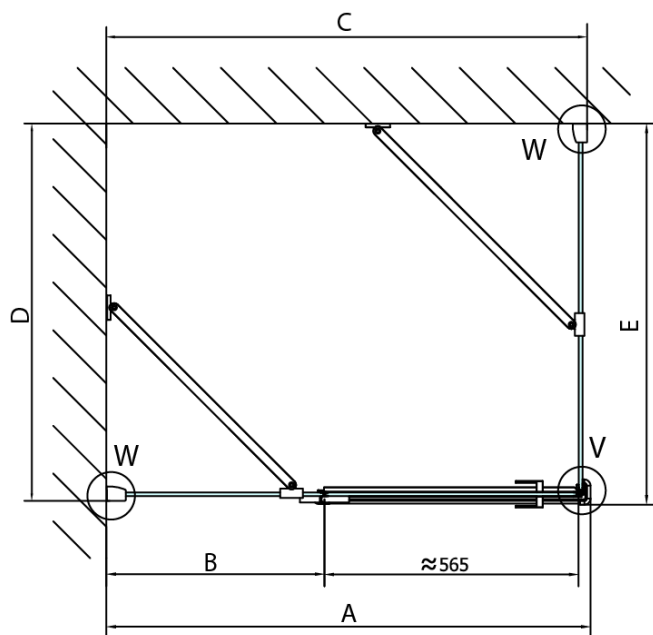

### Rozmiary

Szerokość: 1100 mm

Wysokość: 2000 mm

### Właściwości

Kolor profilu: Chrom - Aluminium polerowane

Kształt: Ścianka stała do drzwi prysznicowych

Rodzaj szkła: Szkło czyste

Wykończenie szkła: Antidrop

Grubość szkła: 8 mm

Waga / szt.: 47.0 kg

Opakowanie: 1 szt.

Gwarancja: 2 lata

Karta techniczna

FL10xxL  
FL11xxL

FL3580  
FL3590  
FL3510  
FL3511  
FL3512

FL3580  
FL3590  
FL3510  
FL3511  
FL3512

FL10xxR  
FL11xxR

Dveře	A (mm)	B (mm)	C (mm)
FL1080	785-801	≈ 200	779-795
FL1090	885-901	≈ 300	879-895
FL1010	985-1001	≈ 400	979-995
FL1011	1085-1101	≈ 500	1079-1095
FL1012	1185-1201	≈ 600	1179-1195
FL1113	1285-1301	≈ 700	1279-1295
FL1114	1385-1401	≈ 800	1379-1395
FL1115	1485-1501	≈ 900	1479-1495