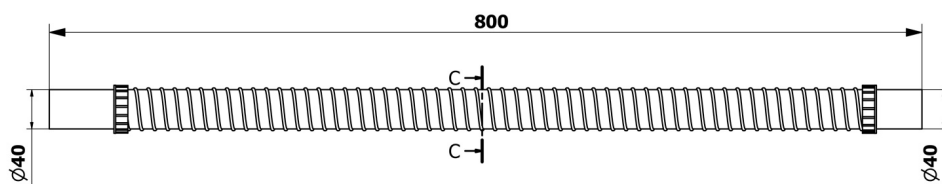

FLEXY złącze elastyczne L-80cm, proste 40/40mm

Kod: 164.322.0

Rozmiary

Długość: 800 mm

Właściwości

Materiał: Plastik

Gwarancja: 2 lata

Karta techniczna