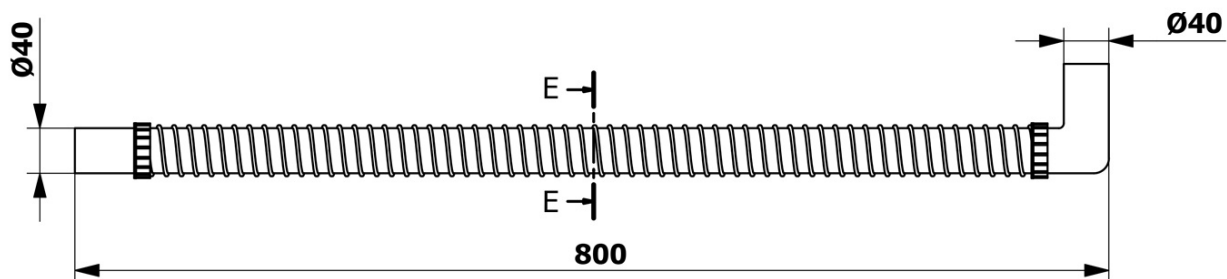

Kod: 164.321.0

**Podstawowe informacje**

Marka: Bruckner

**Rozmiary**

Długość: 800 mm

**Właściwości**

Materiał: Plastik

Średnica odpływu: 40/40 mm

Waga / szt.: 0.291 kg

Opakowanie: 1 szt.

Gwarancja: 2 lata

Karta techniczna

E-E ( 1:1 )