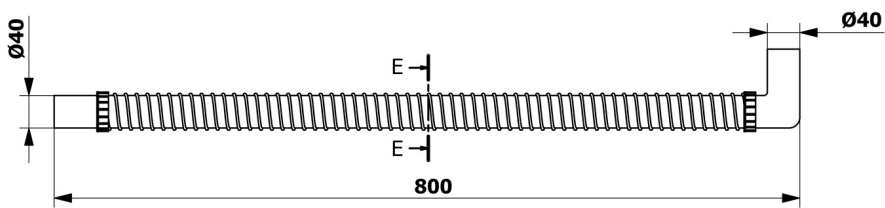

FLEXY złącze elastyczne L-80cm, kolanko 40/40mm

Kod: 164.321.0

Rozmiary

Długość: 800 mm

Właściwości

Materiał: Plastik

Gwarancja: 2 lata

**Karta techniczna**