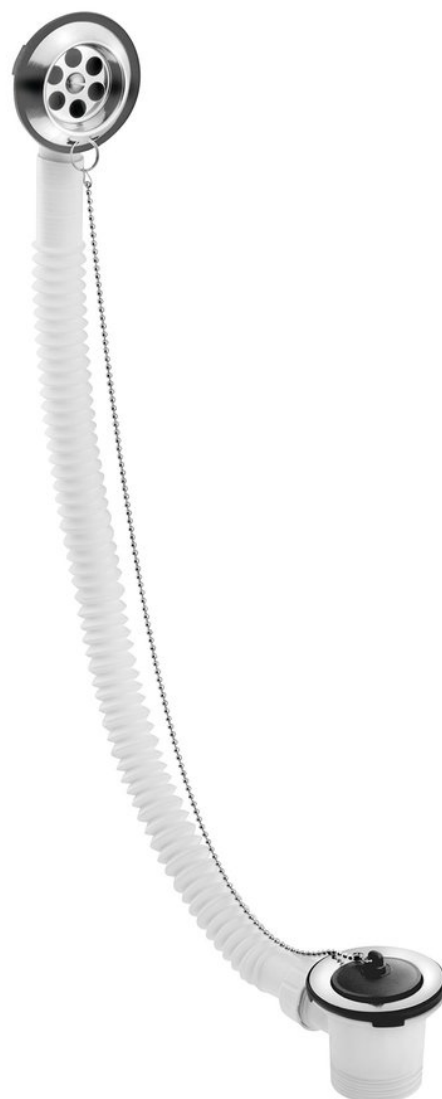

**Zestaw wannowy z korkiem na łańcuszku, L-700mm, 6/4",
stal nierdzewna połysk**

BRUCKNER

Kod: 164.140.2

Podstawowe informacje

Marka: Bruckner

Rozmiary

Długość: 700 mm

Właściwości

Kolor: Chrom

Materiał: Plastik

Wyposażenie: Sterowanie: łańcuszek

Waga / szt.: 0.2 kg

Opakowanie: 1 szt.

Gwarancja: 2 lata

Zestaw wannowy z korkiem na łańcuszku, L-700mm, 6/4",
stal nierdzewna połysk

BRUCKNER