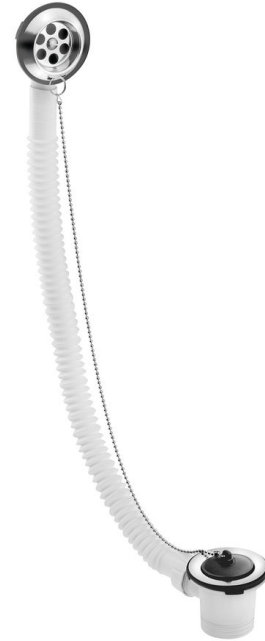

Zestaw wannowy z korkiem na łańcuszku, L-700mm, 6/4", stal nierdzewna połysk**Kod:** 164.140.2**Rozmiary****Długość:** 700 mm**Właściwości****Kolor:** Chrom**Materiał:** Plastik**Gwarancja:** 2 lata**Karta techniczna**