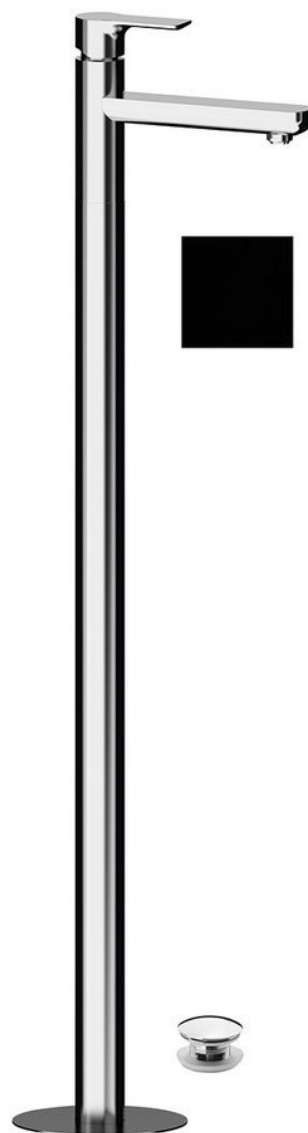

## Podstawowe informacje

Marka: Sapho

Seria: PAX

## Rozmiary

Szerokość: 46 mm

Wysokość: 1102 mm

Głębokość: 180 mm

## Właściwości

Kolor: Czarny mat

Materiał: Mosiądz

Kształt: Obłe

Instalacja: Do podłogi

Rodzaj sterowania: Dźwignia

Średnica głowicy: 35 mm

Wysokość wypływu wody: 925 mm

## Części zamienne

KEROX ECO zapasowa głowica niska, 35mm (Kod: 2121B2)

Głowica zamienna, 35mm, niska (Kod: 521601)

Karta techniczna