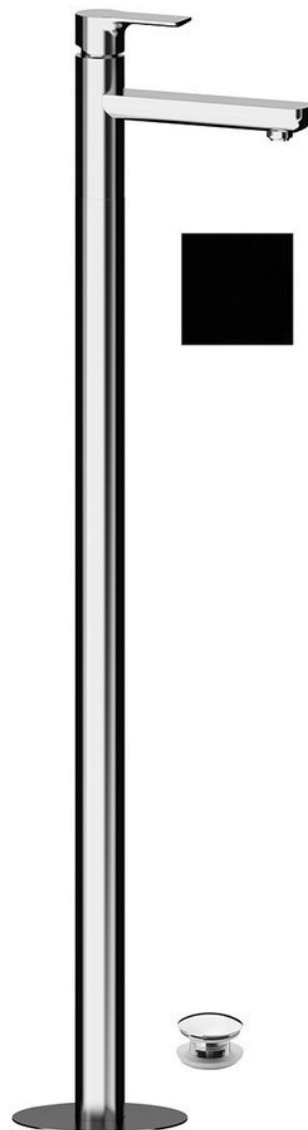

## Podstawowe informacje

Marka: Sapho

Seria: PAX

## Rozmiary

Szerokość: 46 mm

Wysokość: 1102 mm

Głębokość: 180 mm

## Właściwości

Kolor: Czarny mat

Materiał: Mosiądz

Kształt: Obłe

Instalacja: Do podłogi

Rodzaj sterowania: Dźwignia

Średnica głowicy: 35 mm

Wysokość wypływu wody: 925 mm

## Części zamienne

KEROX ECO zapasowa głowica niska, 35mm (Kod: 2121B2)

Głowica zamienna, 35mm, niska (Kod: 521601)

Karta techniczna