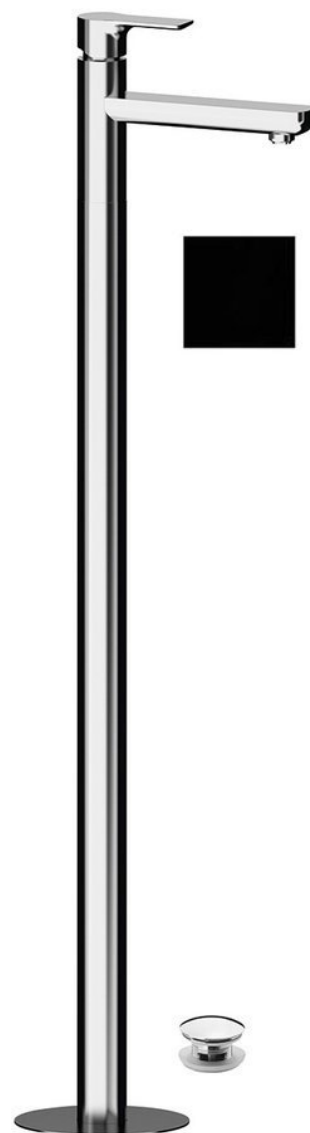

Kod: XA16/15

Podstawowe informacje

Marka: Sapho

Seria: PAX

Rozmiary

Szerokość: 46 mm

Wysokość: 1102 mm

Głębokość: 180 mm

Właściwości

Kolor: Czarny mat

Materiał: Mosiądz

Kształt: Obłe

Instalacja: Do podłogi

Rodzaj sterowania: Dźwignia

Średnica głowicy: 35 mm

Wysokość wypływu
wody: 925 mm

Wyposażenie: Z korkiem

Waga / szt.: 12.5 kg

Opakowanie: 1 szt.

Gwarancja: 6 lat

Części zamienne

KEROX ECO zapasowa głowica niska, 35mm (Kod: 2121B2)

Głowica zamienna, 35mm, niska (Kod: 521601)

Karta techniczna