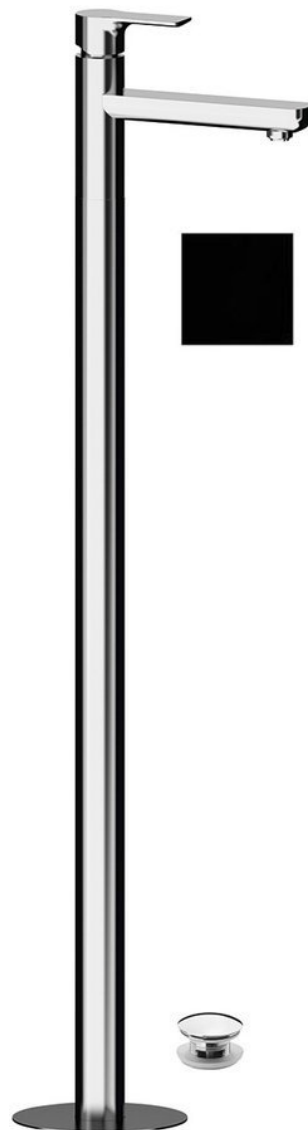

Kod: XA16/15

Podstawowe informacje

Marka: Sapho

Seria: PAX

Rozmiary

Szerokość: 46 mm

Wysokość: 1102 mm

Głębokość: 180 mm

Właściwości

Kolor: Czarny mat

Materiał: Mosiądz

Kształt: Obłe

Instalacja: Do podłogi

Rodzaj sterowania: Dźwignia

Średnica głowicy: 35 mm

Wysokość wypływu
wody: 925 mm

Wyposażenie: Z korkiem

Waga / szt.: 12.5 kg

Opakowanie: 1 szt.

Gwarancja: 6 lat

Części zamienne

KEROX ECO zapasowa głowica niska, 35mm (Kod: 2121B2)

Głowica zamienna, 35mm, niska (Kod: 521601)

Karta techniczna