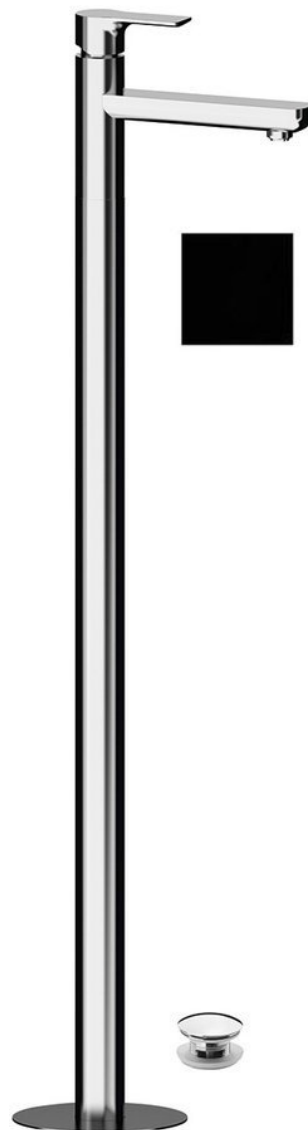

Kod: XA16/15

Podstawowe informacje

Marka: Sapho

Seria: PAX

Rozmiary

Szerokość: 46 mm

Wysokość: 1102 mm

Głębokość: 180 mm

Właściwości

Kolor: Czarny mat

Materiał: Mosiądz

Kształt: Obłe

Instalacja: Do podłogi

Rodzaj sterowania: Dźwignia

Średnica głowicy: 35 mm

Wysokość wypływu wody: 925 mm

Wyposażenie: Z korkiem

Waga / szt.: 12.5 kg

Opakowanie: 1 szt.

Gwarancja: 6 lat

Części zamienne

KEROX ECO zapasowa głowica niska, 35mm (Kod: 2121B2)

Głowica zamienna, 35mm, niska (Kod: 521601)

Karta techniczna