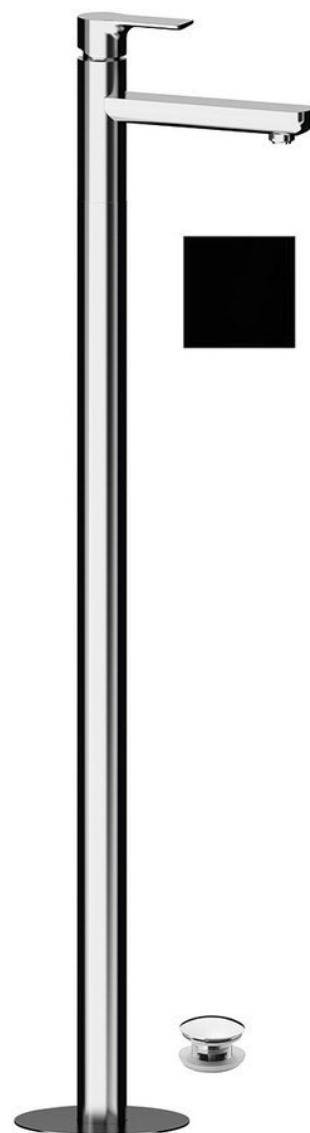

Kod: XA16/15

Podstawowe informacje

Marka: Sapho

Seria: PAX

Rozmiary

Szerokość: 46 mm

Wysokość: 1102 mm

Głębokość: 180 mm

Właściwości

Kolor: Czarny mat

Materiał: Mosiądz

Kształt: Obłe

Instalacja: Do podłogi

Rodzaj sterowania: Dźwignia

Średnica głowicy: 35 mm

Wysokość wypływu wody: 925 mm

Wyposażenie: Z korkiem

Waga / szt.: 12.5 kg

Opakowanie: 1 szt.

Gwarancja: 6 lat

Części zamienne

KEROX ECO zapasowa głowica niska, 35mm (Kod: 2121B2)

Głowica zamienna, 35mm, niska (Kod: 521601)

Karta techniczna