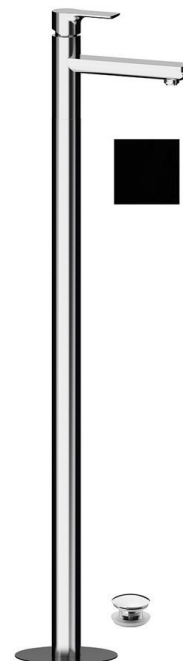

## PAX bateria umywalkowa do podłogi, czarny mat

**SAPHO**

Kod: XA16/15

### Rozmiary

Szerokość: 46 mm  
Wysokość: 1102 mm  
Głębokość: 180 mm

### Właściwości

Kolor: Czarny mat  
Materiał: Mosiądz  
Gwarancja: 6 lat