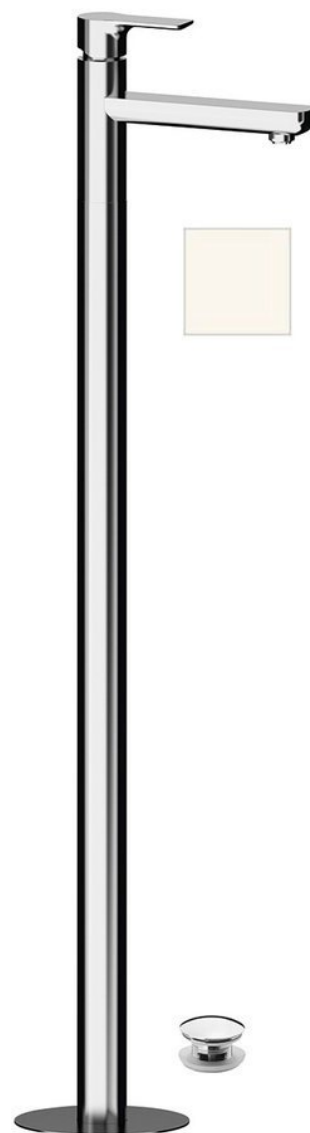

Kod: XA16/14

Podstawowe informacje

Marka: Sapho

Seria: PAX

Rozmiary

Szerokość: 46 mm

Wysokość: 1102 mm

Głębokość: 180 mm

Właściwości

Kolor: Biały mat

Materiał: Mosiądz

Kształt: Obłe

Instalacja: Do podłogi

Rodzaj sterowania: Dźwignia

Średnica głowicy: 35 mm

Wysokość wypływu wody: 925 mm

Wyposażenie: Z korkiem

Waga / szt.: 12.5 kg

Opakowanie: 1 szt.

Gwarancja: 6 lat

Części zamienne

KEROX ECO zapasowa głowica niska, 35mm (Kod: 2121B2)

Głowica zamienna, 35mm, niska (Kod: 521601)

Karta techniczna