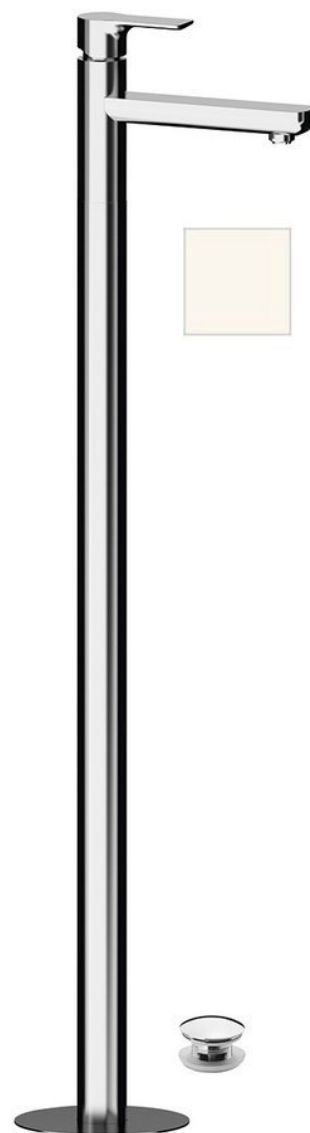

Kod: XA16/14

Podstawowe informacje

Marka: Sapho

Seria: PAX

Rozmiary

Szerokość: 46 mm

Wysokość: 1102 mm

Głębokość: 180 mm

Właściwości

Kolor: Biały mat

Materiał: Mosiądz

Kształt: Obłe

Instalacja: Do podłogi

Rodzaj sterowania: Dźwignia

Średnica głowicy: 35 mm

Wysokość wypływu wody: 925 mm

Wyposażenie: Z korkiem

Waga / szt.: 12.5 kg

Opakowanie: 1 szt.

Gwarancja: 6 lat

Części zamienne

KEROX ECO zapasowa głowica niska, 35mm (Kod: 2121B2)

Głowica zamienna, 35mm, niska (Kod: 521601)