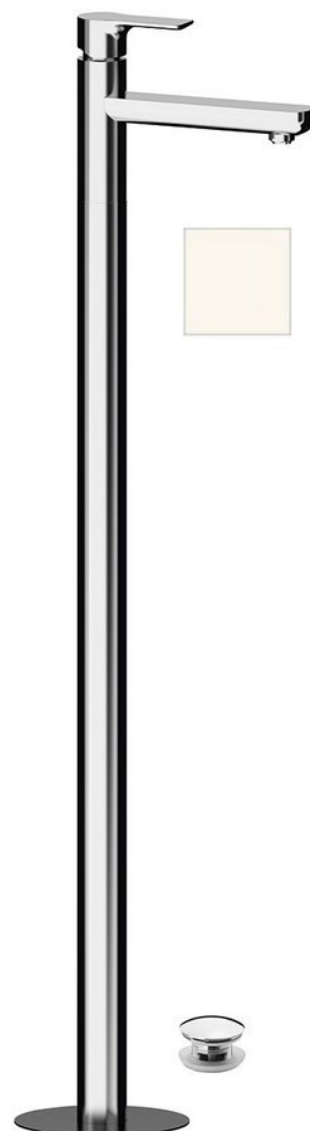

Kod: XA16/14

Podstawowe informacje

Marka: Sapho

Seria: PAX

Rozmiary

Szerokość: 46 mm

Wysokość: 1102 mm

Głębokość: 180 mm

Właściwości

Kolor: Biały mat

Materiał: Mosiądz

Kształt: Obłe

Instalacja: Do podłogi

Rodzaj sterowania: Dźwignia

Średnica głowicy: 35 mm

Wysokość wypływu wody: 925 mm

Wyposażenie: Z korkiem

Waga / szt.: 12.5 kg

Opakowanie: 1 szt.

Gwarancja: 6 lat

Części zamienne

KEROX ECO zapasowa głowica niska, 35mm (Kod: 2121B2)

Głowica zamienna, 35mm, niska (Kod: 521601)

Karta techniczna