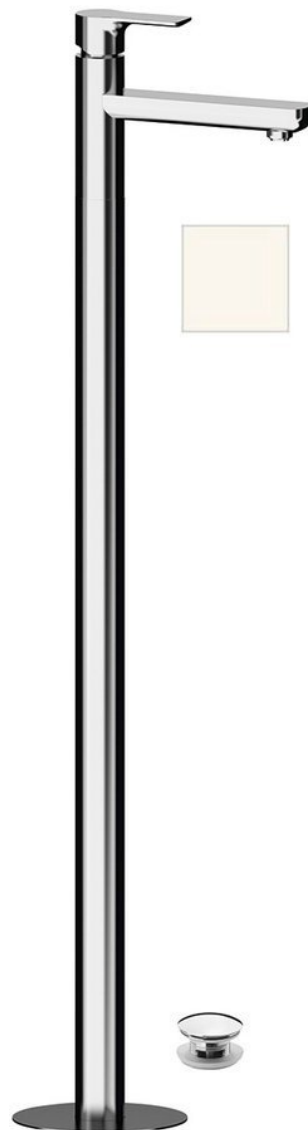

Kod: XA16/14

Podstawowe informacje

Marka: Sapho

Seria: PAX

Rozmiary

Szerokość: 46 mm

Wysokość: 1102 mm

Głębokość: 180 mm

Właściwości

Kolor: Biały mat

Materiał: Mosiądz

Kształt: Obłe

Instalacja: Do podłogi

Rodzaj sterowania: Dźwignia

Średnica głowicy: 35 mm

Wysokość wypływu wody: 925 mm

Wyposażenie: Z korkiem

Waga / szt.: 12.5 kg

Opakowanie: 1 szt.

Gwarancja: 6 lat

Części zamienne

KEROX ECO zapasowa głowica niska, 35mm (Kod: 2121B2)

Głowica zamienna, 35mm, niska (Kod: 521601)

Karta techniczna