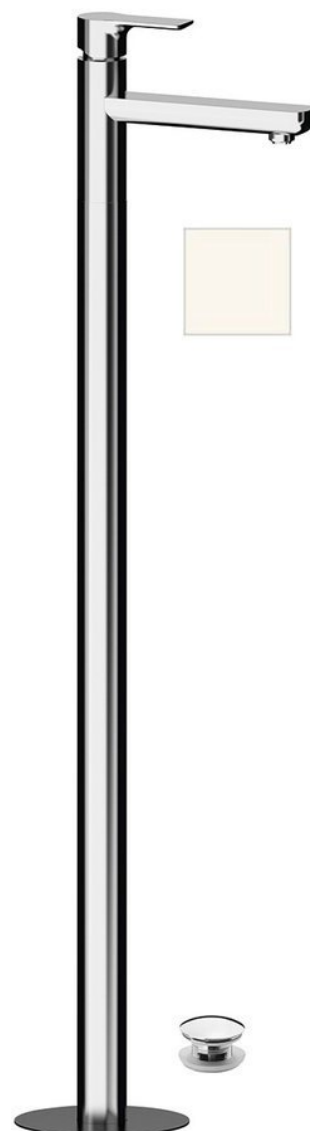

Kod: XA16/14

Podstawowe informacje

Marka: Sapho

Seria: PAX

Rozmiary

Szerokość: 46 mm

Wysokość: 1102 mm

Głębokość: 180 mm

Właściwości

Kolor: Biały mat

Materiał: Mosiądz

Kształt: Obłe

Instalacja: Do podłogi

Rodzaj sterowania: Dźwignia

Średnica głowicy: 35 mm

Wysokość wypływu wody: 925 mm

Wyposażenie: Z korkiem

Waga / szt.: 12.5 kg

Opakowanie: 1 szt.

Gwarancja: 6 lat

Części zamienne

KEROX ECO zapasowa głowica niska, 35mm (Kod: 2121B2)

Głowica zamienna, 35mm, niska (Kod: 521601)