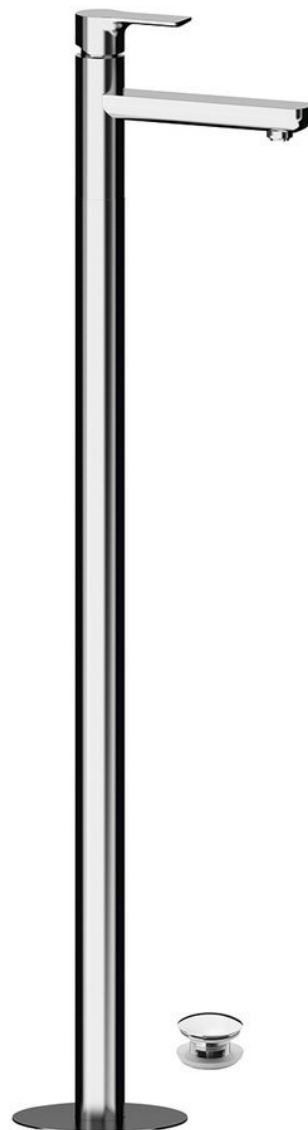

Kod: XA16

Podstawowe informacje

Marka: Sapho

Seria: PAX

Rozmiary

Szerokość: 46 mm

Wysokość: 1102 mm

Głębokość: 180 mm

Właściwości

Kolor: Chrom

Materiał: Mosiądz

Kształt: Obłe

Instalacja: Do podłogi

Rodzaj sterowania: Dźwignia

Średnica głowicy: 35 mm

Wysokość wypływu wody: 925 mm

Wyposażenie: Z korkiem

Waga / szt.: 12.5 kg

Opakowanie: 1 szt.

Gwarancja: 6 lat

Części zamienne

KEROX ECO zapasowa głowica niska, 35mm (Kod: 2121B2)

Głowica zamienna, 35mm, niska (Kod: 521601)