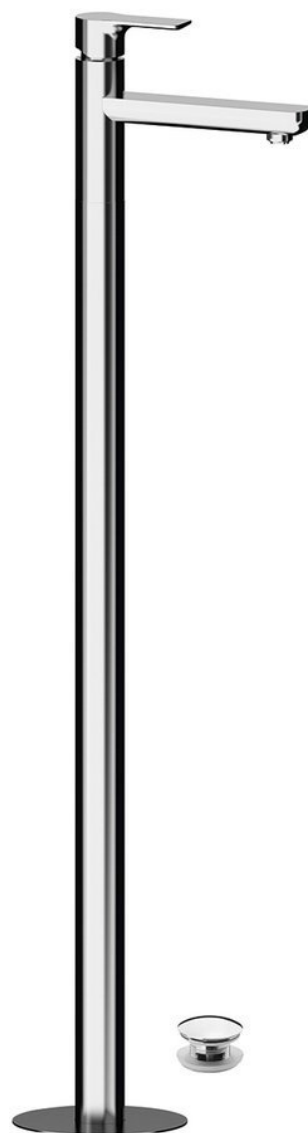

Kod: XA16

Podstawowe informacje

Marka: Sapho

Seria: PAX

Rozmiary

Szerokość: 46 mm

Wysokość: 1102 mm

Głębokość: 180 mm

Właściwości

Kolor: Chrom

Materiał: Mosiądz

Kształt: Obłe

Instalacja: Do podłogi

Rodzaj sterowania: Dźwignia

Średnica głowicy: 35 mm

Wysokość wypływu wody: 925 mm

Wyposażenie: Z korkiem

Waga / szt.: 12.5 kg

Opakowanie: 1 szt.

Gwarancja: 6 lat

Części zamienne

KEROX ECO zapasowa głowica niska, 35mm (Kod: 2121B2)

Głowica zamienna, 35mm, niska (Kod: 521601)