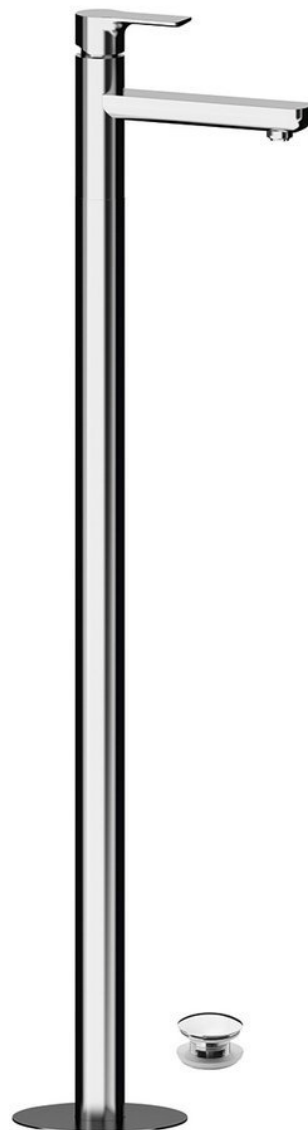

Kod: XA16

Podstawowe informacje

Marka: Sapho

Seria: PAX

Rozmiary

Szerokość: 46 mm

Wysokość: 1102 mm

Głębokość: 180 mm

Właściwości

Kolor: Chrom

Materiał: Mosiądz

Kształt: Obłe

Instalacja: Do podłogi

Rodzaj sterowania: Dźwignia

Średnica głowicy: 35 mm

Wysokość wypływu
wody: 925 mm

Wyposażenie: Z korkiem

Waga / szt.: 12.5 kg

Opakowanie: 1 szt.

Gwarancja: 6 lat

Części zamienne

KEROX ECO zapasowa głowica niska, 35mm (Kod: 2121B2)

Głowica zamienna, 35mm, niska (Kod: 521601)

Karta techniczna