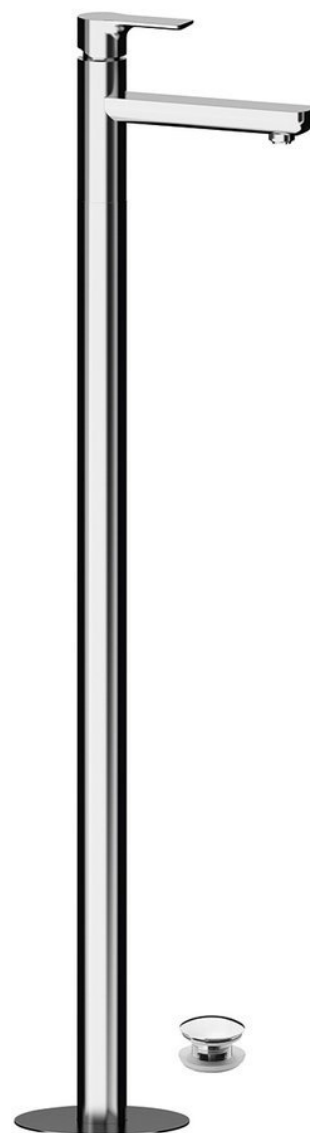

Kod: XA16

Podstawowe informacje

Marka: Sapho

Seria: PAX

Rozmiary

Szerokość: 46 mm

Wysokość: 1102 mm

Głębokość: 180 mm

Właściwości

Kolor: Chrom

Materiał: Mosiądz

Kształt: Obłe

Instalacja: Do podłogi

Rodzaj sterowania: Dźwignia

Średnica głowicy: 35 mm

Wysokość wypływu
wody: 925 mm

Wyposażenie: Z korkiem

Waga / szt.: 12.5 kg

Opakowanie: 1 szt.

Gwarancja: 6 lat

Części zamienne

KEROX ECO zapasowa głowica niska, 35mm (Kod: 2121B2)

Głowica zamienna, 35mm, niska (Kod: 521601)