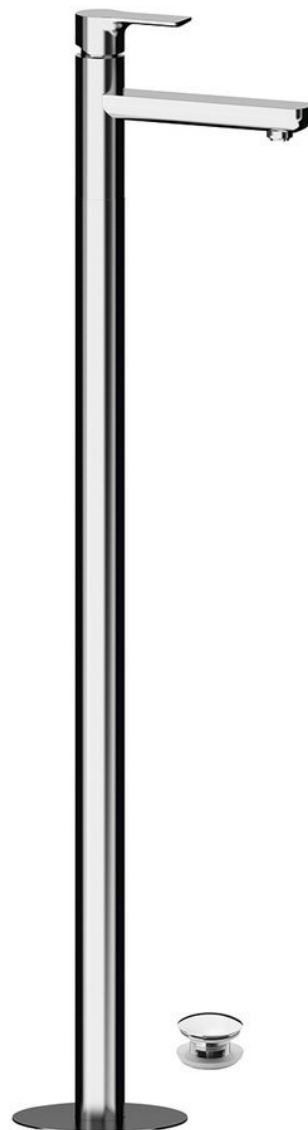

Kod: XA16

Podstawowe informacje

Marka: Sapho

Seria: PAX

Rozmiary

Szerokość: 46 mm

Wysokość: 1102 mm

Głębokość: 180 mm

Właściwości

Kolor: Chrom

Materiał: Mosiądz

Kształt: Obłe

Instalacja: Do podłogi

Rodzaj sterowania: Dźwignia

Średnica głowicy: 35 mm

Wysokość wypływu wody: 925 mm

Wyposażenie: Z korkiem

Waga / szt.: 12.5 kg

Opakowanie: 1 szt.

Gwarancja: 6 lat

Części zamienne

KEROX ECO zapasowa głowica niska, 35mm (Kod: 2121B2)

Głowica zamienna, 35mm, niska (Kod: 521601)

Karta techniczna