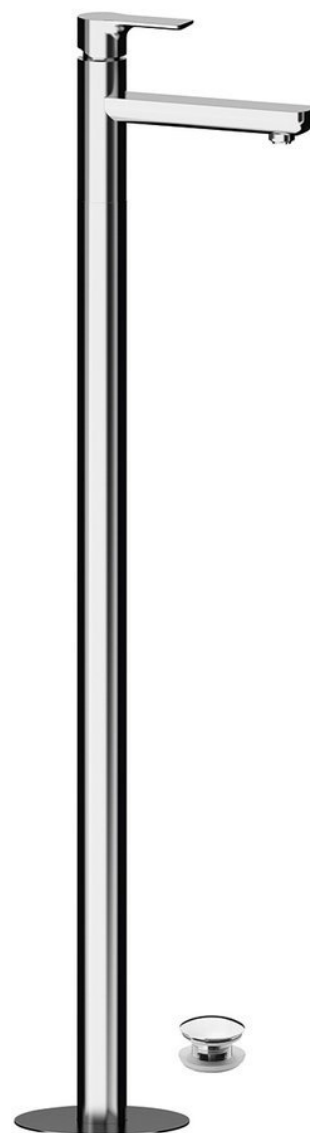

Kod: XA16

Podstawowe informacje

Marka: Sapho

Seria: PAX

Rozmiary

Szerokość: 46 mm

Wysokość: 1102 mm

Głębokość: 180 mm

Właściwości

Kolor: Chrom

Materiał: Mosiądz

Kształt: Obłe

Instalacja: Do podłogi

Rodzaj sterowania: Dźwignia

Średnica głowicy: 35 mm

Wysokość wypływu
wody: 925 mm

Wyposażenie: Z korkiem

Waga / szt.: 12.5 kg

Opakowanie: 1 szt.

Gwarancja: 6 lat

Części zamienne

KEROX ECO zapasowa głowica niska, 35mm (Kod: 2121B2)

Głowica zamienna, 35mm, niska (Kod: 521601)

Karta techniczna